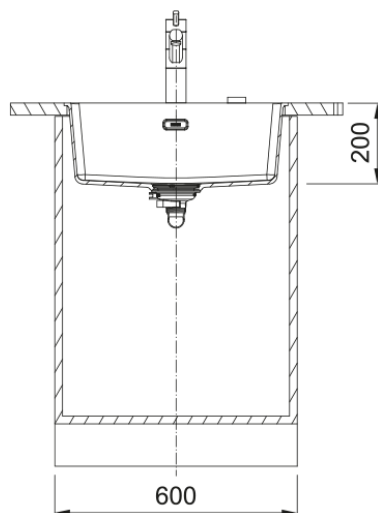

# MRG 210-52 3 1/2" BSW ND NTH HOF MBC | 135.0683.045

MRG 210-52, Maris, granite, NONE, Matte Black Collection, inset & undermount, 1 bowl, bowl 1 size right to left: 520mm, bowl 1 size front to back: 400mm, bowl 1 depth: 200mm, external size right to left: 553mm, external size front to back: 433mm, 3 1/2", basket strainer waste, without drainer, no tap hole, with overflow

## mõõdud

Väline: paremalt vasakule	553.0
Väline suurus: eest taha	433.0
Kauss 1: paremalt vasakule	520.0
Kauss 1 suurus: eest taha	400.0
Kauss 1: sügavus	200.0

## Toote spetsifikatsioonid

Paigaldamise tüüp	Flushmount
Jäätmete väljalaskeava	3 1/2"
Drenaažitoru asukoht	Äravoolutoru Pole
Kauss 1: lisatarviku serv	Ei
Aktiivne keerdühilduvus	Jah
Paigaldusriist	Kiirkinnitus