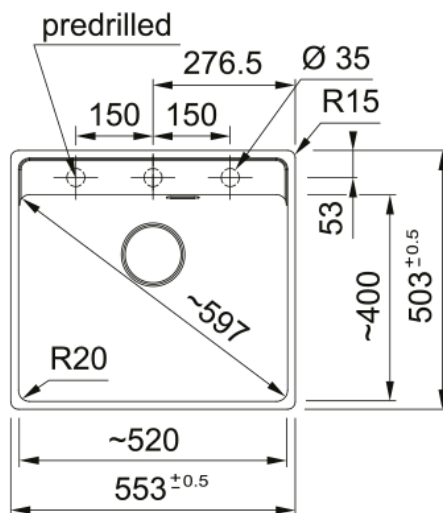

MRG 210-52 3 1/2" BSW TL 3TH HOF MB | 135.0683.038

MRG 210-52 TL, Maris, granite, Matte Black, Franke, flushmount, 1 bowl, without drainer, bowl 1 size right to left: 370mm, bowl 1 size front to back: 399mm, bowl 1 depth: 200mm, external size right to left: 553mm, external size front to back: 503mm, 3 1/2", basket strainer waste, without drainer, 3_PRE_DRILLED, with rectangular overflow

välimus

Valamu tüüp	Kauss (ilma äravooluta)
Materjali tüüp	Graniit
Kausside arv	1
Värv	Mattmust
Viimistlus	Mitte ühtegi

mõõdud

Väline: paremalt vasakule	553.0
Väline suurus: eest taha	503.0
Kauss 1: paremalt vasakule	520.0
Kauss 1 suurus: eest taha	399.0
Kauss 1: sügavus	200.0

paigaldusviis

Minimaalne kapi suurus	60 cm
------------------------	-------

Toote spetsifikatsioonid

Paigaldamise tüüp	Flushmount
Jäätmete väljalaskeava	3 1/2"
Drenaažitoru asukoht	Äravoolutoru Pole
Kauss 1: lisatarviku serv	Ei
Aktiivne keerdühilduvus	Jah