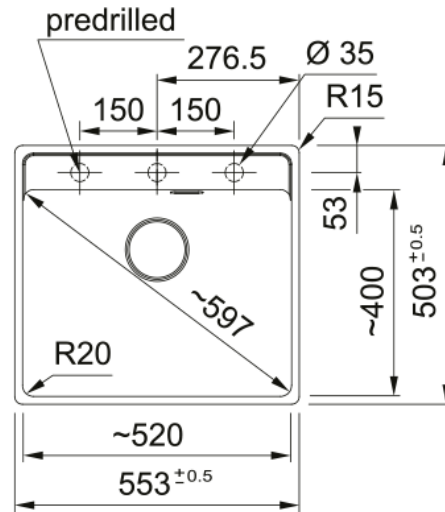

MRG 210-52 3 1/2" BSW TL 3TH HOF MB | 135.0683.038

MRG 210-52 TL, Maris, granite, Matte Black, Franke, flushmount, 1 bowl, without drainer, bowl 1 size right to left: 370mm, bowl 1 size front to back: 399mm, bowl 1 depth: 200mm, external size right to left: 553mm, external size front to back: 503mm, 3 1/2", basket strainer waste, without drainer, 3_PRE_DRILLED, with rectangular overflow

välimus

Valamu tüüp	Kauss (ilma äravooluta)
Materjali tüüp	Graniit
Kausside arv	1
Värv	Mattmust
Viimistlus	Mitte ühtegi

mõõdud

Väline: paremalt vasakule	553.0
Väline suurus: eest taha	503.0
Kauss 1: paremalt vasakule	520.0
Kauss 1 suurus: eest taha	399.0
Kauss 1: sügavus	200.0

paigaldusviis

Minimaalne kapi suurus	60 cm
------------------------	-------

Toote spetsifikatsioonid

Paigaldamise tüüp	Flushmount
Jäätmete väljalaskeava	3 1/2"
Drenaažitoru asukoht	Äravoolutoru Pole
Kauss 1: lisatarviku serv	Ei
Aktiivne keerdühilduvus	Jah