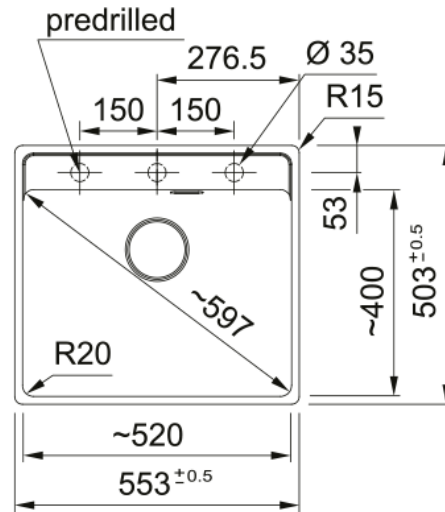

MRG 210-52 3 1/2" BSW TL 3TH HOF OS | 135.0683.037

MRG 210-52 TL, Maris, granite, oyster, Franke, flushmount, 1 bowl, without drainer, bowl 1 size right to left: 370mm, bowl 1 size front to back: 399mm, bowl 1 depth: 200mm, external size right to left: 553mm, external size front to back: 503mm, 3 1/2", basket strainer waste, without drainer, 3_PRE_DRILLED, with rectangular overflow

välimus

Valamu tüüp	Kauss (ilma äravooluta)
Materjali tüüp	Graniit
Kausside arv	1
Värv	Auster
Viimistlus	Mitte ühtegi

mõõdud

Väline: paremalt vasakule	553.0
Väline suurus: eest taha	503.0
Kauss 1: paremalt vasakule	520.0
Kauss 1 suurus: eest taha	399.0
Kauss 1: sügavus	200.0

paigaldusviis

Minimaalne kapi suurus	60 cm
------------------------	-------

Toote spetsifikatsioonid

Paigaldamise tüüp	Flushmount
Jäätmete väljalaskeava	3 1/2"
Drenaažitoru asukoht	Äravoolutoru Pole
Kauss 1: lisatarviku serv	Ei
Aktiivne keerdühilduvus	Jah