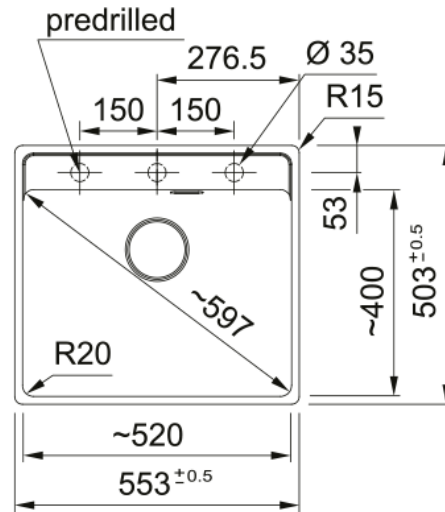

MRG 210-52 3 1/2" BSW TL 3TH HOF PW | 135.0683.036

MRG 210-52 TL, Maris, granite, polarwhite, Franke, flushmount, 1 bowl, without drainer, bowl 1 size right to left: 370mm, bowl 1 size front to back: 399mm, bowl 1 depth: 200mm, external size right to left: 553mm, external size front to back: 503mm, 3 1/2", basket strainer waste, without drainer, 3_PRE_DRILLED, with rectangular overflow

välimus

Valamu tüüp	Kauss (ilma äravooluta)
Materjali tüüp	Graniit
Kausside arv	1
Värv	Polaarne valge
Viimistlus	Mitte ühtegi

mõõdud

Väline: paremalt vasakule	553.0
Väline suurus: eest taha	503.0
Kauss 1: paremalt vasakule	520.0
Kauss 1 suurus: eest taha	399.0
Kauss 1: sügavus	200.0

paigaldusviis

Minimaalne kapi suurus	60 cm
------------------------	-------

Toote spetsifikatsioonid

Paigaldamise tüüp	Flushmount
Jäätmete väljalaskeava	3 1/2"
Drenaažitoru asukoht	Äravoolutoru Pole
Kauss 1: lisatarviku serv	Ei
Aktiivne keerdühilduvus	Jah