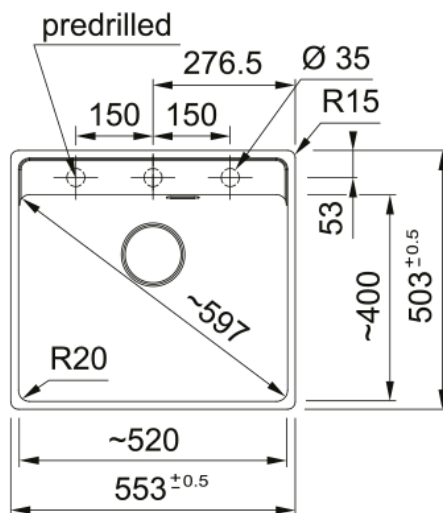

MRG 210-52 3 1/2" BSW TL 3TH HOF ST | 135.0683.035

MRG 210-52 TL, Maris, granite, stonegrey, Franke, flushmount, 1 bowl, without drainer, bowl 1 size right to left: 370mm, bowl 1 size front to back: 399mm, bowl 1 depth: 200mm, external size right to left: 553mm, external size front to back: 503mm, 3 1/2", basket strainer waste, without drainer, 3_PRE_DRILLED, with rectangular overflow

välimus

Valamu tüüp	Kauss (ilma äravooluta)
Materjali tüüp	Graniit
Kausside arv	1
Värv	Kivihall
Viimistlus	Mitte ühtegi

mõõdud

Väline: paremalt vasakule	553.0
Väline suurus: eest taha	503.0
Kauss 1: paremalt vasakule	520.0
Kauss 1 suurus: eest taha	399.0
Kauss 1: sügavus	200.0

paigaldusviis

Minimaalne kapi suurus	60 cm
------------------------	-------

Toote spetsifikatsioonid

Paigaldamise tüüp	Flushmount
Jäätmete väljalaskeava	3 1/2"
Drenaažitoru asukoht	Äravoolutoru Pole
Kauss 1: lisatarviku serv	Ei
Aktiivne keerdühilduvus	Jah