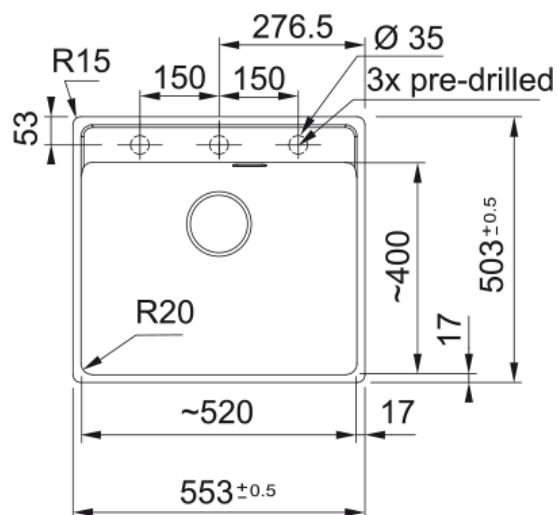

# MRG 210-52 3 1/2" BSW TL 3TH HOF ON | 135.0683.034

MRG 210-52 TL, Maris, granite, Onyx, Franke, flushmount, 1 bowl, without drainer, bowl 1 size right to left: 370mm, bowl 1 size front to back: 399mm, bowl 1 depth: 200mm, external size right to left: 553mm, external size front to back: 503mm, 3 1/2", basket strainer waste, without drainer, 3\_PRE\_DRILLED, with rectangular overflow

## mõõdud

Väline: paremalt vasakule	553.0
Väline suurus: eest taha	503.0
Kauss 1: paremalt vasakule	520.0
Kauss 1 suurus: eest taha	399.0
Kauss 1: sügavus	200.0

## Toote spetsifikatsioonid

Paigaldamise tüüp	Flushmount
Jäätmete väljalaskeava	3 1/2"
Drenaažitoru asukoht	Äravoolutoru Pole
Kauss 1: lisatarviku serv	Ei
Aktiivne keerdühilduvus	Jah