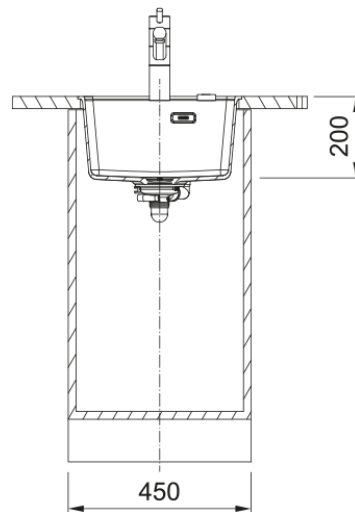

MRG 210-37 3 1/2" BSW TL 3TH HOF MB | 135.0683.033

MRG 210-37 TL, Maris, granite, Matte Black, Franke, flushmount, 1 bowl, without drainer, bowl 1 size right to left: 370mm, bowl 1 size front to back: 399mm, bowl 1 depth: 200mm, external size right to left: 403mm, external size front to back: 503mm, 3 1/2", basket strainer waste, without drainer, 3_PRE_DRILLED, with rectangular overflow

välimus

Valamu tüüp	Kauss (ilma äravooluta)
Materjali tüüp	Graniit
Kausside arv	1
Värv	Mattmust
Viimistlus	Mitte ühtegi

mõõdud

Väline: paremalt vasakule	403.0
Väline suurus: eest taha	503.0
Kauss 1: paremalt vasakule	370.0
Kauss 1 suurus: eest taha	399.0
Kauss 1: sügavus	200.0

paigaldusviis

Minimaalne kapi suurus	45 cm
------------------------	-------

Toote spetsifikatsioonid

Paigaldamise tüüp	Flushmount
Jäätmete väljalaskeava	3 1/2"
Drenaažitoru asukoht	Äravoolutoru Pole
Kauss 1: lisatarviku serv	Ei
Aktiivne keerdühilduvus	Jah