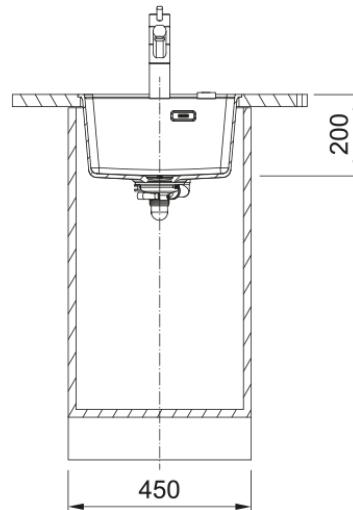

MRG 210-37 3 1/2" BSW TL 3TH HOF MB | 135.0683.033

MRG 210-37 TL, Maris, granite, Matte Black, Franke, flushmount, 1 bowl, without drainer, bowl 1 size right to left: 370mm, bowl 1 size front to back: 399mm, bowl 1 depth: 200mm, external size right to left: 403mm, external size front to back: 503mm, 3 1/2", basket strainer waste, without drainer, 3_PRE_DRILLED, with rectangular overflow

välimus

Valamu tüüp	Kauss (ilma äravooluta)
Materjali tüüp	Graniit
Kausside arv	1
Värv	Mattmust
Viimistlus	Mitte ühtegi

mõõdud

Väline: paremalt vasakule	403.0
Väline suurus: eest taha	503.0
Kauss 1: paremalt vasakule	370.0
Kauss 1 suurus: eest taha	399.0
Kauss 1: sügavus	200.0

paigaldusviis

Minimaalne kapi suurus	45 cm
------------------------	-------

Toote spetsifikatsioonid

Paigaldamise tüüp	Flushmount
Jäätmete väljalaskeava	3 1/2"
Drenaažitoru asukoht	Äravoolutoru Pole
Kauss 1: lisatarviku serv	Ei
Aktiivne keerdühilduvus	Jah