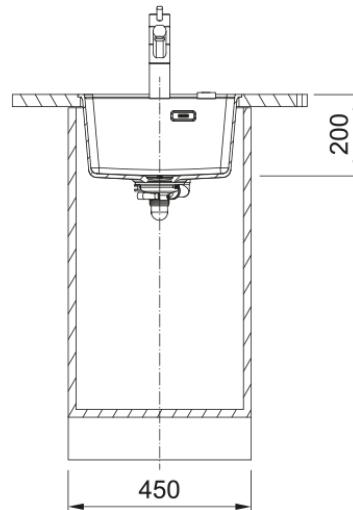

MRG 210-37 3 1/2" BSW TL 3TH HOF OS | 135.0683.031

MRG 210-37 TL, Maris, granite, oyster, Franke, flushmount, 1 bowl, without drainer, bowl 1 size right to left: 370mm, bowl 1 size front to back: 399mm, bowl 1 depth: 200mm, external size right to left: 403mm, external size front to back: 503mm, 3 1/2", basket strainer waste, without drainer, 3_PRE_DRILLED, with rectangular overflow

välimus

Valamu tüüp	Kauss (ilma äravooluta)
Materjali tüüp	Graniit
Kausside arv	1
Värv	Auster
Viimistlus	Mitte ühtegi

mõõdud

Väline: paremalt vasakule	403.0
Väline suurus: eest taha	503.0
Kauss 1: paremalt vasakule	370.0
Kauss 1 suurus: eest taha	399.0
Kauss 1: sügavus	200.0

paigaldusviis

Minimaalne kapi suurus	45 cm
------------------------	-------

Toote spetsifikatsioonid

Paigaldamise tüüp	Flushmount
Jäätmete väljalaskeava	3 1/2"
Drenaažitoru asukoht	Äravoolutoru Pole
Kauss 1: lisatarviku serv	Ei
Aktiivne keerdühilduvus	Jah