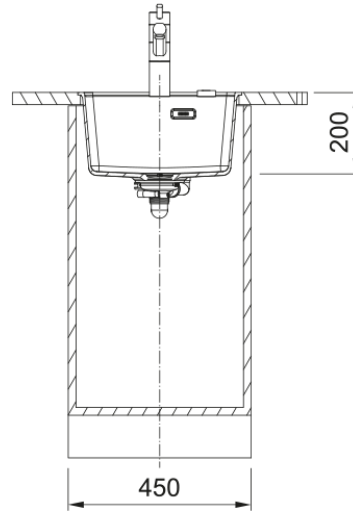

MRG 210-37 3 1/2" BSW TL 3TH HOF PW | 135.0683.030

MRG 210-37 TL, Maris, granite, polarwhite, Franke, flushmount, 1 bowl, without drainer, bowl 1 size right to left: 370mm, bowl 1 size front to back: 399mm, bowl 1 depth: 200mm, external size right to left: 403mm, external size front to back: 503mm, 3 1/2", basket strainer waste, without drainer, 3_PRE_DRILLED, with rectangular overflow

välimus

Valamu tüüp	Kauss (ilma äravooluta)
Materjali tüüp	Graniit
Kausside arv	1
Värv	Polaarne valge
Viimistlus	Mitte ühtegi

mõõdud

Väline: paremalt vasakule	403.0
Väline suurus: eest taha	503.0
Kauss 1: paremalt vasakule	370.0
Kauss 1 suurus: eest taha	399.0
Kauss 1: sügavus	200.0

paigaldusviis

Minimaalne kapi suurus	45 cm
------------------------	-------

Toote spetsifikatsioonid

Paigaldamise tüüp	Flushmount
Jäätmete väljalaskeava	3 1/2"
Drenaažitoru asukoht	Äravoolutoru Pole
Kauss 1: lisatarviku serv	Ei
Aktiivne keerdühilduvus	Jah