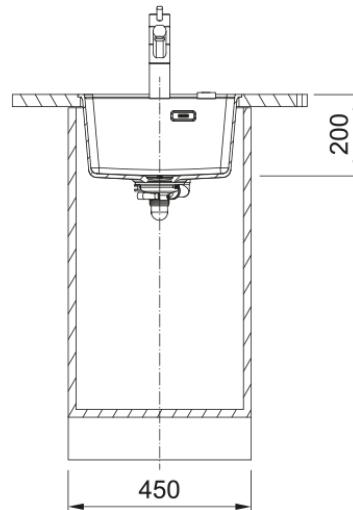

MRG 210-37 3 1/2" BSW TL 3TH HOF ST | 135.0683.029

MRG 210-37 TL, Maris, granite, stonegrey, Franke, flushmount, 1 bowl, without drainer, bowl 1 size right to left: 370mm, bowl 1 size front to back: 399mm, bowl 1 depth: 200mm, external size right to left: 403mm, external size front to back: 503mm, 3 1/2", basket strainer waste, without drainer, 3_PRE_DRILLED, with rectangular overflow

välimus

Valamu tüüp	Kauss (ilma äravooluta)
Materjali tüüp	Graniit
Kausside arv	1
Värv	Kivihall
Viimistlus	Mitte ühtegi

mõõdud

Väline: paremalt vasakule	403.0
Väline suurus: eest taha	503.0
Kauss 1: paremalt vasakule	370.0
Kauss 1 suurus: eest taha	399.0
Kauss 1: sügavus	200.0

paigaldusviis

Minimaalne kapi suurus	45 cm
------------------------	-------

Toote spetsifikatsioonid

Paigaldamise tüüp	Flushmount
Jäätmete väljalaskeava	3 1/2"
Drenaažitoru asukoht	Äravoolutoru Pole
Kauss 1: lisatarviku serv	Ei
Aktiivne keerdühilduvus	Jah