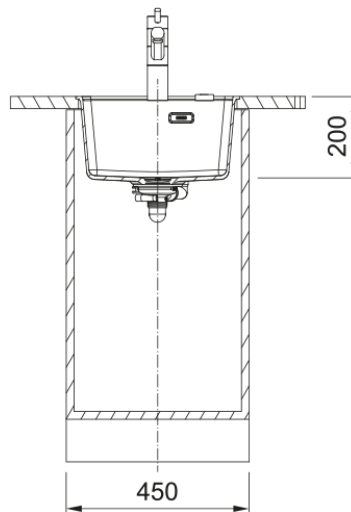

# MRG 210-37 3 1/2" BSW TL 3TH HOF ON | 135.0683.028

MRG 210-37 TL, Maris, granite, ONYX, Franke, flushmount, 1 bowl, without drainer, bowl 1 size right to left: 370mm, bowl 1 size front to back: 399mm, bowl 1 depth: 200mm, external size right to left: 403mm, external size front to back: 503mm, 3 1/2", basket strainer waste, without drainer, 3\_PRE\_DRILLED, with rectangular overflow

## mõõdud

Väline: paremalt vasakule	403.0
Väline suurus: eest taha	503.0
Kauss 1: paremalt vasakule	370.0
Kauss 1 suurus: eest taha	399.0
Kauss 1: sügavus	200.0

## Toote spetsifikatsioonid

Paigaldamise tüüp	Flushmount
Jäätmete väljalaskeava	3 1/2"
Drenaažitoru asukoht	Äravoolutoru Pole
Kauss 1: lisatarviku serv	Ei
Aktiivne keerdühilduvus	Jah