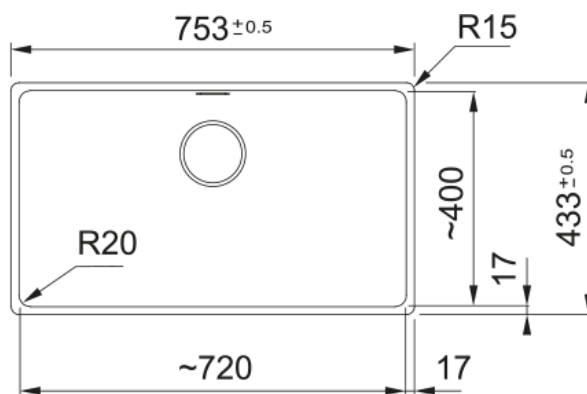

MRG 210-72 3 1/2" BSW ND NTH HOF MB | 135.0683.027

MRG 210-72 , Maris, granite, NONE, Matte Black, inset & undermount, 1 bowl, bowl 1 size right to left: 720mm, bowl 1 size front to back: 400mm, bowl 1 depth: 200mm, external size right to left: 753mm, external size front to back: 433mm, 3 1/2", basket strainer waste, without drainer, no tap hole, with overflow

välimus

Valamu tüüp	Kauss (ilma äravooluta)
Materjali tüüp	Graniit
Kausside arv	1
Värv	Mattmust
Viimistlus	Mitte ühtegi

mõõdud

Väline: paremalt vasakule	753.0
Väline suurus: eest taha	433.0
Kauss 1: paremalt vasakule	720.0
Kauss 1 suurus: eest taha	400.0
Kauss 1: sügavus	200.0

paigaldusviis

Minimaalne kapi suurus	80 cm
------------------------	-------

Toote spetsifikatsioonid

Paigaldamise tüüp	Flushmount
Jäätmete väljalaskeava	3 1/2"
Drenaažitoru asukoht	Äravoolutoru Pole
Kauss 1: lisatarviku serv	Ei
Aktiivne keerdühilduvus	Jah
Paigaldusriist	Kiirkinnitus