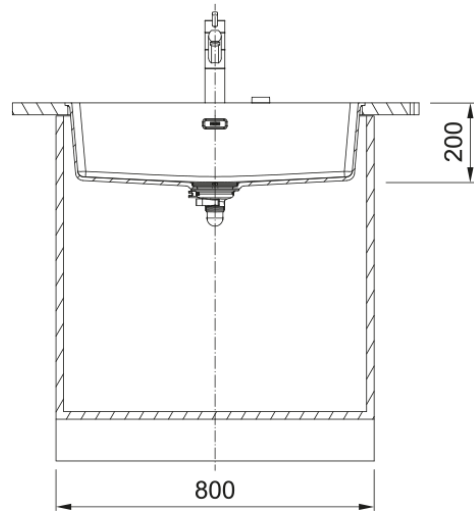

# MRG 210-72 3 1/2" BSW ND NTH HOF ON | 135.0683.023

MRG 210-72 , Maris, granite, NONE, onyx, inset & undermount, 1 bowl, bowl 1 size right to left: 720mm, bowl 1 size front to back: 400mm, bowl 1 depth: 200mm, external size right to left: 753mm, external size front to back: 433mm, 3 1/2", basket strainer waste, without drainer, no tap hole, with overflow

## mõõdud

Väline: paremalt vasakule	753.0
Väline suurus: eest taha	433.0
Kauss 1: paremalt vasakule	720.0
Kauss 1 suurus: eest taha	400.0
Kauss 1: sügavus	200.0

## Toote spetsifikatsioonid

Paigaldamise tüüp	Flushmount
Jäätmete väljalaskeava	3 1/2"
Drenaažitoru asukoht	Äravoolutoru Pole
Kauss 1: lisatarviku serv	Ei
Aktiivne keerdühilduvus	Jah
Paigaldusriist	Kiirkinnitus