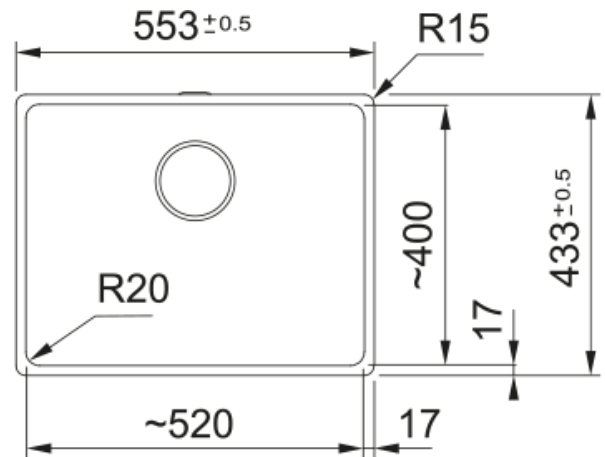

MRG 210-52 3 1/2" BSW ND NTH HOF OS | 135.0683.021

MRG 210-52, Maris, granite, NONE, oyster, inset & undermount, 1 bowl, bowl 1 size right to left: 520mm, bowl 1 size front to back: 400mm, bowl 1 depth: 200mm, external size right to left: 553mm, external size front to back: 433mm, 3 1/2", basket strainer waste, without drainer, no tap hole, with overflow

välimus

Valamu tüüp	Kauss (ilma äravooluta)
Materjali tüüp	Graniit
Kausside arv	1
Värv	Auster
Viimistlus	Mitte ühtegi

mõõdud

Väline: paremalt vasakule	553.0
Väline suurus: eest taha	433.0
Kauss 1: paremalt vasakule	520.0
Kauss 1 suurus: eest taha	400.0
Kauss 1: sügavus	200.0

paigaldusviis

Minimaalne kapi suurus	60 cm
------------------------	-------

Toote spetsifikatsioonid

Paigaldamise tüüp	Flushmount
Jäätmete väljalaskeava	3 1/2"
Drenaažitoru asukoht	Äravoolutoru Pole
Kauss 1: lisatarviku serv	Ei
Aktiivne keerdühilduvus	Jah
Paigaldusriist	Kiirkinnitus