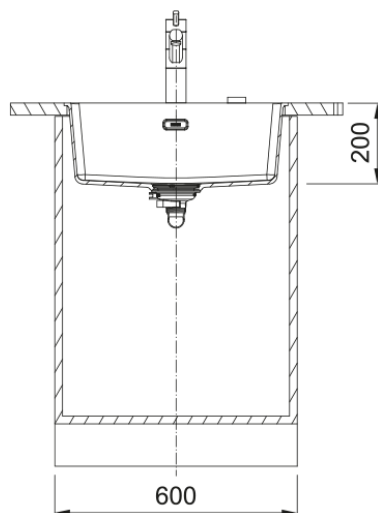

# MRG 210-52 3 1/2" BSW ND NTH HOF PW | 135.0682.990

MRG 210-52, Maris, granite, NONE, polarwhite, inset & undermount, 1 bowl, bowl 1 size right to left: 520mm, bowl 1 size front to back: 400mm, bowl 1 depth: 200mm, external size right to left: 553mm, external size front to back: 433mm, 3 1/2", basket strainer waste, without drainer, no tap hole, with overflow

## mõõdud

Väline: paremalt vasakule	553.0
Väline suurus: eest taha	433.0
Kauss 1: paremalt vasakule	520.0
Kauss 1 suurus: eest taha	400.0
Kauss 1: sügavus	200.0

## Toote spetsifikatsioonid

Paigaldamise tüüp	Flushmount
Jäätmete väljalaskeava	3 1/2"
Drenaažitoru asukoht	Äravoolutoru Pole
Kauss 1: lisatarviku serv	Ei
Aktiivne keerdühilduvus	Jah
Paigaldusriist	Kiirkinnitus