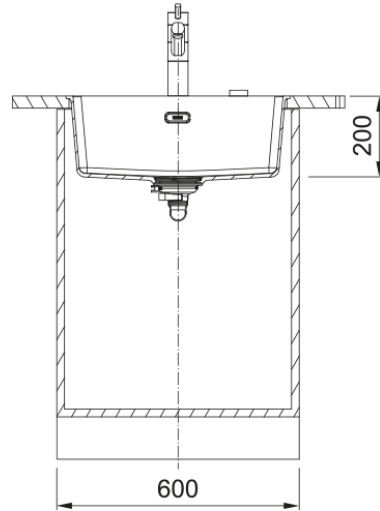

MRG 210-52 3 1/2" BSW ND NTH HOF ST | 135.0682.989

MRG 210-52, Maris, granite, NONE, stonegrey, inset & undermount, 1 bowl, bowl 1 size right to left: 520mm, bowl 1 size front to back: 400mm, bowl 1 depth: 200mm, external size right to left: 553mm, external size front to back: 433mm, 3 1/2", basket strainer waste, without drainer, no tap hole, with overflow

välimus

Valamu tüüp	Kauss (ilma äravooluta)
Materjali tüüp	Graniit
Kausside arv	1
Värv	Kivihall
Viimistlus	Mitte ühtegi

mõõdud

Väline: paremalt vasakule	553.0
Väline suurus: eest taha	433.0
Kauss 1: paremalt vasakule	520.0
Kauss 1 suurus: eest taha	400.0
Kauss 1: sügavus	200.0

paigaldusviis

Minimaalne kapi suurus	60 cm
------------------------	-------

Toote spetsifikatsioonid

Paigaldamise tüüp	Flushmount
Jäätmete väljalaskeava	3 1/2"
Drenaažitoru asukoht	Äravoolutoru Pole
Kauss 1: lisatarviku serv	Ei
Aktiivne keerdühilduvus	Jah
Paigaldusriist	Kiirkinnitus