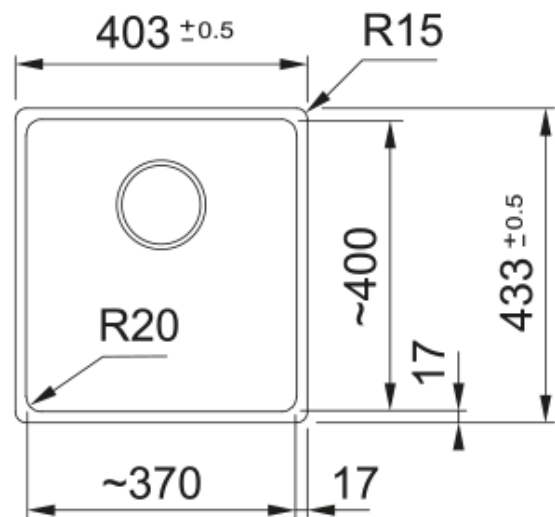

MRG 210-37 3 1/2" BSW HOF OS | 135.0682.985

MRG 210-37, Maris, granite, oyster, Franke, flushmount, 1 bowl, without drainer, bowl 1 size right to left: 370mm, bowl 1 size front to back: 400mm, bowl 1 depth: 200mm, external size right to left: 403mm, external size front to back: 433mm, 3 1/2", basket strainer waste, without drainer, no tap hole, with rectangular overflow

välimus

Valamu tüüp	Kauss (ilma äravooluta)
Materjali tüüp	Graniit
Kausside arv	1
Värv	Auster
Viimistlus	Mitte ühtegi

mõõdud

Väline: paremalt vasakule	403.0
Väline suurus: eest taha	433.0
Kauss 1: paremalt vasakule	370.0
Kauss 1 suurus: eest taha	400.0
Kauss 1: sügavus	200.0

paigaldusviis

Minimaalne kapi suurus	45 cm
------------------------	-------

Toote spetsifikatsioonid

Paigaldamise tüüp	Flushmount
Jäätmete väljalaskeava	3 1/2"
Drenaažitoru asukoht	Äravoolutoru Pole
Kauss 1: lisatarviku serv	Ei
Aktiivne keerdühilduvus	Jah