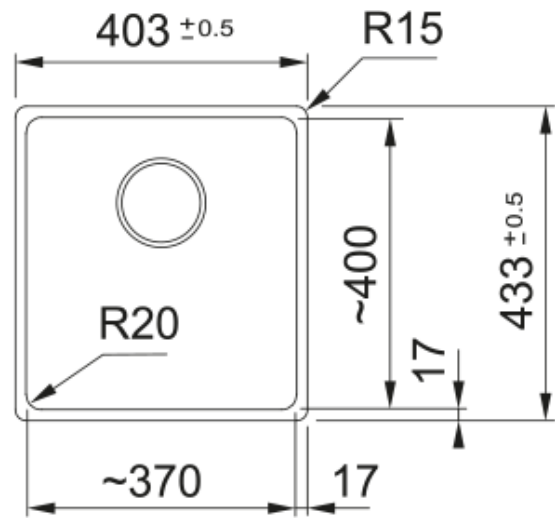

MRG 210-37 3 1/2" BSW HOF PW | 135.0682.984

MRG 210-37, Maris, granite, polarwhite, Franke, flushmount, 1 bowl, without drainer, bowl 1 size right to left: 370mm, bowl 1 size front to back: 400mm, bowl 1 depth: 200mm, external size right to left: 403mm, external size front to back: 433mm, 3 1/2", basket strainer waste, without drainer, no tap hole, with rectangular overflow

välimus

Valamu tüüp	Kauss (ilma äravooluta)
Materjali tüüp	Graanit
Kausside arv	1
Värv	Polaarne valge
Viimistlus	Mitte ühtegi

mõõdud

Väline: paremalt vasakule	403.0
Väline suurus: eest taha	433.0
Kauss 1: paremalt vasakule	370.0
Kauss 1 suurus: eest taha	400.0
Kauss 1: sügavus	200.0

paigaldusviis

Minimaalne kapi suurus	45 cm
------------------------	-------

Toote spetsifikatsioonid

Paigaldamise tüüp	Flushmount
Jäätmete väljalaskeava	3 1/2"
Drenaažitoru asukoht	Äravoolutoru Pole
Kauss 1: lisatarviku serv	Ei
Aktiivne keerdühilduvus	Jah

toote tuvastamine

Toote kaubamärk	FRANKE
Süsteem	Maris
Mudeli valik	Maris
Heakskiidu logo	CE
Heakskiidu logo	UKCA

omadused

Kanaliseatsioonitoru number	Äravoolutoru pole
-----------------------------	-------------------