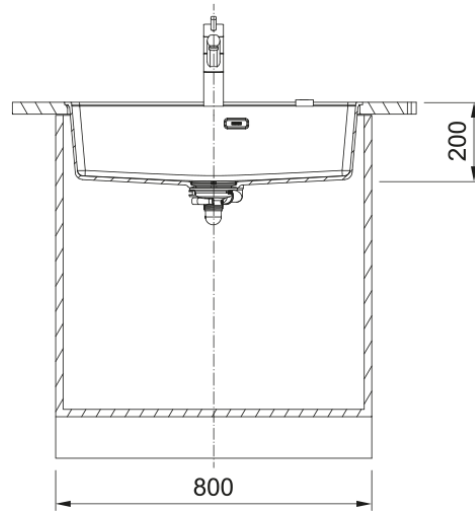

MRG 210-72 3 1/2" PKW TL 5TH HOF MB | 135.0682.969

MRG 210-72 TL, Maris, granite, Matte Black, Franke, flushmount, 1 bowl, without drainer, bowl 1 size right to left: 370mm, bowl 1 size front to back: 399mm, bowl 1 depth: 200mm, external size right to left: 553mm, external size front to back: 503mm, 3 1/2", push knob waste, without drainer, 5_PRE_DRILLED, with rectangular overflow

välimus

Valamu tüüp	Kauss (ilma äravooluta)
Materjali tüüp	Graniit
Kausside arv	1
Värv	Mattmust
Viimistlus	Mitte ühtegi

mõõdud

Väline: paremalt vasakule	753.0
Väline suurus: eest taha	503.0
Kauss 1: paremalt vasakule	720.0
Kauss 1 suurus: eest taha	399.0
Kauss 1: sügavus	200.0

paigaldusviis

Minimaalne kapi suurus	80 cm
------------------------	-------

Toote spetsifikatsioonid

Paigaldamise tüüp	Flushmount
Jäätmete väljalaskeava	3 1/2"
Drenaažitoru asukoht	Äravoolutoru Pole
Kauss 1: lisatarviku serv	Ei
Aktiivne keerdühilduvus	Jah