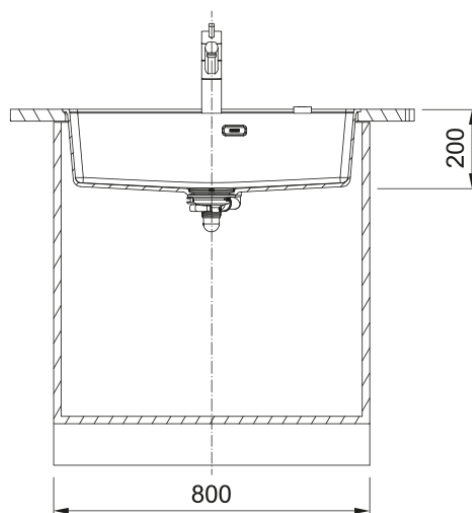

MRG 210-72 3 1/2" PKW TL 5TH HOF MB | 135.0682.969

MRG 210-72 TL, Maris, granite, Matte Black, Franke, flushmount, 1 bowl, without drainer, bowl 1 size right to left: 370mm, bowl 1 size front to back: 399mm, bowl 1 depth: 200mm, external size right to left: 553mm, external size front to back: 503mm, 3 1/2", push knob waste, without drainer, 5_PRE_DRILLED, with rectangular overflow

välimus

Valamu tüüp	Kauss (ilma äravooluta)
Materjali tüüp	Graanit
Kausside arv	1
Värv	Mattmust
Viimistlus	Mitte ühtegi

mõõdud

Väline: paremalt vasakule	753.0
Väline suurus: eest taha	503.0
Kauss 1: paremalt vasakule	720.0
Kauss 1 suurus: eest taha	399.0
Kauss 1: sügavus	200.0

paigaldusviis

Minimaalne kapi suurus	80 cm
------------------------	-------

Toote spetsifikatsioonid

Paigaldamise tüüp	Flushmount
Jäätmete väljalaskeava	3 1/2"
Drenaažitoru asukoht	Äravoolutoru Pole
Kauss 1: lisatarviku serv	Ei
Aktiivne keerdühilduvus	Jah