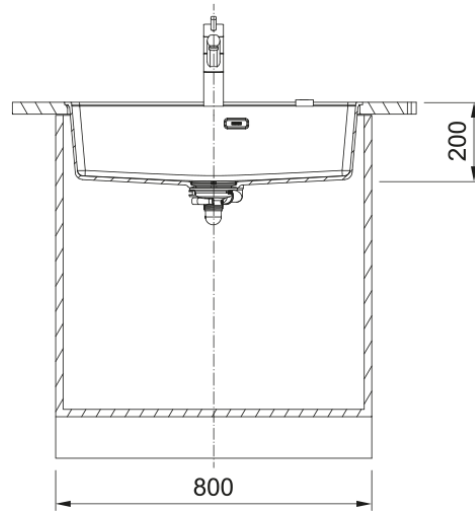

MRG 210-72 3 1/2" PKW TL 5TH HOF OS | 135.0682.968

MRG 210-72 TL, Maris, granite, Oyster, Franke, flushmount, 1 bowl, without drainer, bowl 1 size right to left: 370mm, bowl 1 size front to back: 399mm, bowl 1 depth: 200mm, external size right to left: 553mm, external size front to back: 503mm, 3 1/2", push knob waste, without drainer, 5_PRE_DRILLED, with rectangular overflow

välimus

Valamu tüüp	Kauss (ilma äravooluta)
Materjali tüüp	Graanit
Kausside arv	1
Värv	Auster
Viimistlus	Mitte ühtegi

mõõdud

Väline: paremalt vasakule	753.0
Väline suurus: eest taha	503.0
Kauss 1: paremalt vasakule	720.0
Kauss 1 suurus: eest taha	399.0
Kauss 1: sügavus	200.0

paigaldusviis

Minimaalne kapi suurus	80 cm
------------------------	-------

Toote spetsifikatsioonid

Paigaldamise tüüp	Flushmount
Jäätmete väljalaskeava	3 1/2"
Drenaažitoru asukoht	Äravoolutoru Pole
Kauss 1: lisatarviku serv	Ei
Aktiivne keerdühilduvus	Jah