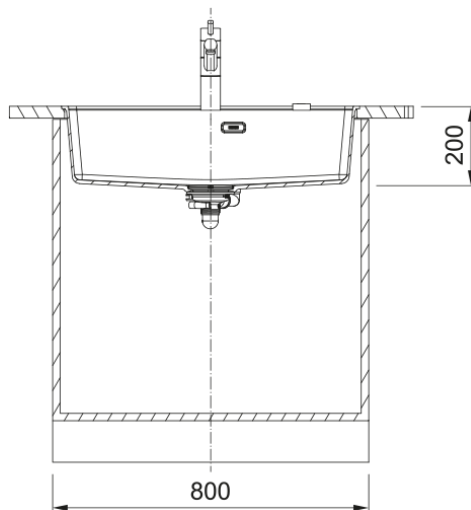

MRG 210-72 3 1/2" PKW TL 5TH HOF PW | 135.0682.967

MRG 210-72 TL, Maris, granite, Polar White, Franke, flushmount, 1 bowl, without drainer, bowl 1 size right to left: 370mm, bowl 1 size front to back: 399mm, bowl 1 depth: 200mm, external size right to left: 553mm, external size front to back: 503mm, 3 1/2", push knob waste, without drainer, 5_PRE_DRILLED, with rectangular overflow

välimus

Valamu tüüp	Kauss (ilma äravooluta)
Materjali tüüp	Graniit
Kausside arv	1
Värv	Polaarne valge
Viimistlus	Mitte ühtegi

mõõdud

Väline: paremalt vasakule	753.0
Väline suurus: eest taha	503.0
Kauss 1: paremalt vasakule	720.0
Kauss 1 suurus: eest taha	399.0
Kauss 1: sügavus	200.0

paigaldusviis

Minimaalne kapi suurus	80 cm
------------------------	-------

Toote spetsifikatsioonid

Paigaldamise tüüp	Flushmount
Jäätmete väljalaskeava	3 1/2"
Drenaažitoru asukoht	Äravoolutoru Pole
Kauss 1: lisatarviku serv	Ei
Aktiivne keerdühilduvus	Jah