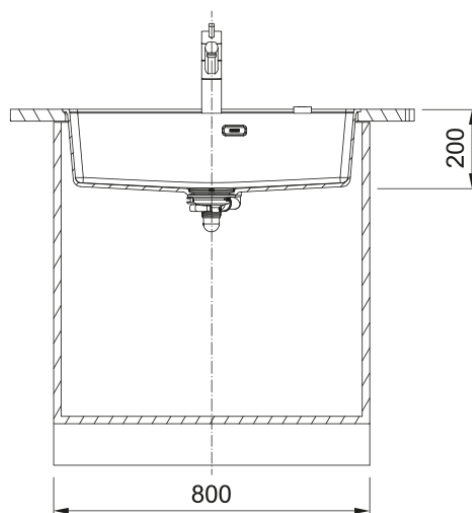

MRG 210-72 3 1/2" PKW TL 5TH HOF ST | 135.0682.966

MRG 210-72 TL, Maris, granite, Stone Grey, Franke, flushmount, 1 bowl, without drainer, bowl 1 size right to left: 370mm, bowl 1 size front to back: 399mm, bowl 1 depth: 200mm, external size right to left: 553mm, external size front to back: 503mm, 3 1/2", push knob waste, without drainer, 5_PRE_DRILLED, with rectangular overflow

välimus

Valamu tüüp	Kauss (ilma äravooluta)
Materjali tüüp	Graniit
Kausside arv	1
Värv	Kivihall
Viimistlus	Mitte ühtegi

mõõdud

Väline: paremalt vasakule	753.0
Väline suurus: eest taha	503.0
Kauss 1: paremalt vasakule	720.0
Kauss 1 suurus: eest taha	399.0
Kauss 1: sügavus	200.0

paigaldusviis

Minimaalne kapi suurus	80 cm
------------------------	-------

Toote spetsifikatsioonid

Paigaldamise tüüp	Flushmount
Jäätmete väljalaskeava	3 1/2"
Drenaažitoru asukoht	Äravoolutoru Pole
Kauss 1: lisatarviku serv	Ei
Aktiivne keerdühilduvus	Jah