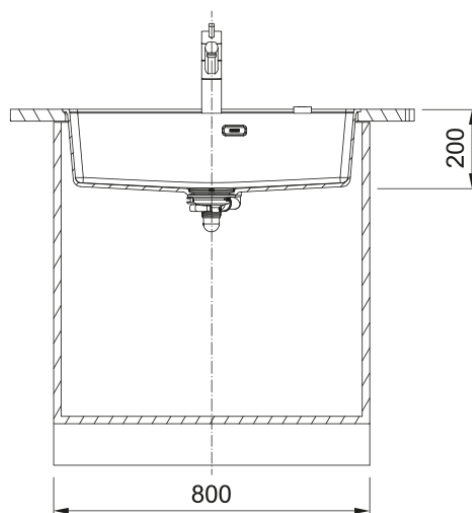

# MRG 210-72 3 1/2" PKW TL 5TH HOF ON | 135.0682.965

MRG 210-72 TL, Maris, granite, Onyx, Franke, flushmount, 1 bowl, without drainer, bowl 1 size right to left: 370mm, bowl 1 size front to back: 399mm, bowl 1 depth: 200mm, external size right to left: 553mm, external size front to back: 503mm, 3 1/2", push knob waste, without drainer, 5\_PRE\_DRILLED, with rectangular overflow

## mõõdud

Väline: paremalt vasakule	753.0
Väline suurus: eest taha	503.0
Kauss 1: paremalt vasakule	720.0
Kauss 1 suurus: eest taha	399.0
Kauss 1: sügavus	200.0

## Toote spetsifikatsioonid

Paigaldamise tüüp	Flushmount
Jäätmete väljalaskeava	3 1/2"
Drenaažitoru asukoht	Äravoolutoru Pole
Kauss 1: lisatarviku serv	Ei
Aktiivne keerdühilduvus	Jah