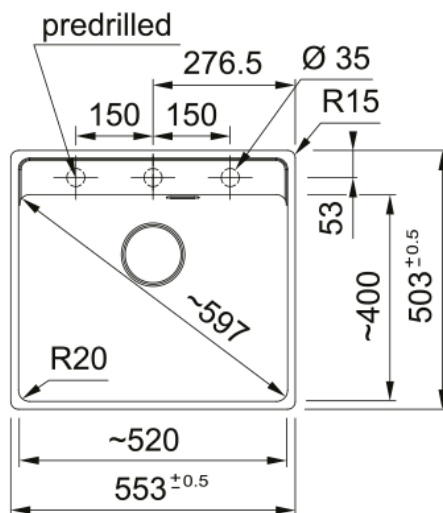

MRG 210-52 3 1/2" PKW TL 3TH HOF MB | 135.0682.964

MRG 210-52 TL, Maris, granite, Matte Black, Franke, flushmount, 1 bowl, without drainer, bowl 1 size right to left: 370mm, bowl 1 size front to back: 399mm, bowl 1 depth: 200mm, external size right to left: 553mm, external size front to back: 503mm, 3 1/2", push knob waste, without drainer, 3_PRE_DRILLED, with rectangular overflow

välimus

Valamu tüüp	Kauss (ilma äravooluta)
Materjali tüüp	Graniit
Kausside arv	1
Värv	Mattmust
Viimistlus	Mitte ühtegi

mõõdud

Väline: paremalt vasakule	553.0
Väline suurus: eest taha	503.0
Kauss 1: paremalt vasakule	520.0
Kauss 1 suurus: eest taha	399.0
Kauss 1: sügavus	200.0

paigaldusviis

Minimaalne kapi suurus	60 cm
------------------------	-------

Toote spetsifikatsioonid

Paigaldamise tüüp	Flushmount
Jäätmete väljalaskeava	3 1/2"
Drenaažitoru asukoht	Äravoolutoru Pole
Kauss 1: lisatarviku serv	Ei
Aktiivne keerdühilduvus	Jah