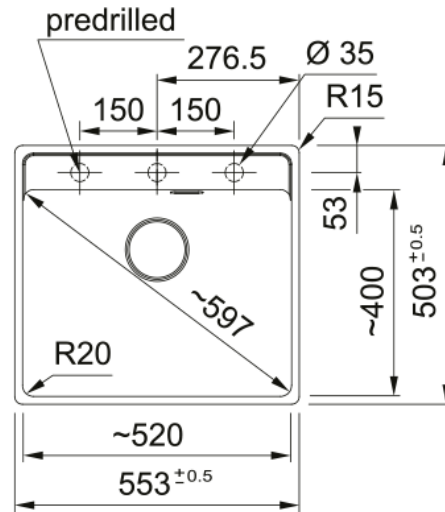

MRG 210-52 3 1/2" PKW TL 3TH HOF MB | 135.0682.964

MRG 210-52 TL, Maris, granite, Matte Black, Franke, flushmount, 1 bowl, without drainer, bowl 1 size right to left: 370mm, bowl 1 size front to back: 399mm, bowl 1 depth: 200mm, external size right to left: 553mm, external size front to back: 503mm, 3 1/2", push knob waste, without drainer, 3_PRE_DRILLED, with rectangular overflow

välimus

Valamu tüüp	Kauss (ilma äravooluta)
Materjali tüüp	Graniit
Kausside arv	1
Värv	Mattmust
Viimistlus	Mitte ühtegi

mõõdud

Väline: paremalt vasakule	553.0
Väline suurus: eest taha	503.0
Kauss 1: paremalt vasakule	520.0
Kauss 1 suurus: eest taha	399.0
Kauss 1: sügavus	200.0

paigaldusviis

Minimaalne kapi suurus	60 cm
------------------------	-------

Toote spetsifikatsioonid

Paigaldamise tüüp	Flushmount
Jäätmete väljalaskeava	3 1/2"
Drenaažitoru asukoht	Äravoolutoru Pole
Kauss 1: lisatarviku serv	Ei
Aktiivne keerdühilduvus	Jah