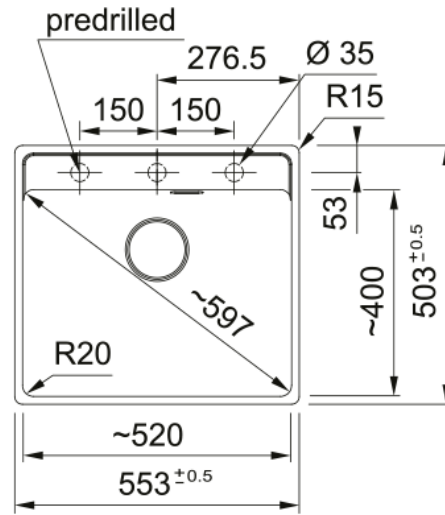

MRG 210-52 3 1/2" PKW TL 3TH HOF OS | 135.0682.963

MRG 210-52 TL, Maris, granite, Oyster, Franke, flushmount, 1 bowl, without drainer, bowl 1 size right to left: 370mm, bowl 1 size front to back: 399mm, bowl 1 depth: 200mm, external size right to left: 553mm, external size front to back: 503mm, 3 1/2", push knob waste, without drainer, 3_PRE_DRILLED, with rectangular overflow

välimus

Valamu tüüp	Kauss (ilma äravooluta)
Materjali tüüp	Graniit
Kausside arv	1
Värv	Auster
Viimistlus	Mitte ühtegi

mõõdud

Väline: paremalt vasakule	553.0
Väline suurus: eest taha	503.0
Kauss 1: paremalt vasakule	520.0
Kauss 1 suurus: eest taha	399.0
Kauss 1: sügavus	200.0

paigaldusviis

Minimaalne kapi suurus	60 cm
------------------------	-------

Toote spetsifikatsioonid

Paigaldamise tüüp	Flushmount
Jäätmete väljalaskeava	3 1/2"
Drenaažitoru asukoht	Äravoolutoru Pole
Kauss 1: lisatarviku serv	Ei
Aktiivne keerdühilduvus	Jah