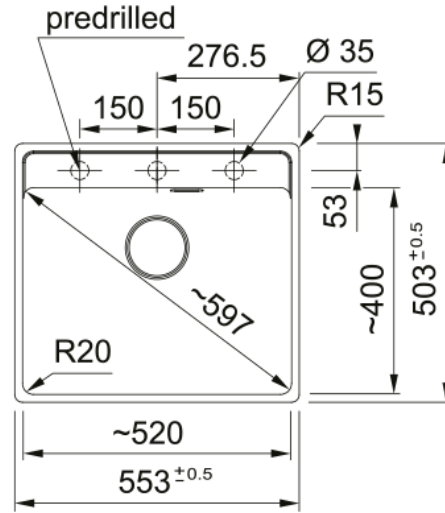

MRG 210-52 3 1/2" PKW TL 3TH HOF PW | 135.0682.962

MRG 210-52 TL, Maris, granite, Polar White, Franke, flushmount, 1 bowl, without drainer, bowl 1 size right to left: 370mm, bowl 1 size front to back: 399mm, bowl 1 depth: 200mm, external size right to left: 553mm, external size front to back: 503mm, 3 1/2", push knob waste, without drainer, 3_PRE_DRILLED, with rectangular overflow

välimus

Valamu tüüp	Kauss (ilma äravooluta)
Materjali tüüp	Graniit
Kausside arv	1
Värv	Polaarne valge
Viimistlus	Mitte ühtegi

mõõdud

Väline: paremalt vasakule	553.0
Väline suurus: eest taha	503.0
Kauss 1: paremalt vasakule	520.0
Kauss 1 suurus: eest taha	399.0
Kauss 1: sügavus	200.0

paigaldusviis

Minimaalne kapi suurus	60 cm
------------------------	-------

Toote spetsifikatsioonid

Paigaldamise tüüp	Flushmount
Jäätmete väljalaskeava	3 1/2"
Drenaažitoru asukoht	Äravoolutoru Pole
Kauss 1: lisatarviku serv	Ei
Aktiivne keerdühilduvus	Jah