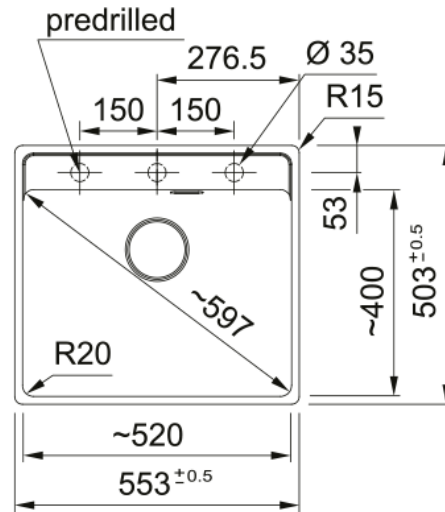

MRG 210-52 3 1/2" PKW TL 3TH HOF ST | 135.0682.961

MRG 210-52 TL, Maris, granite, Stonegrey, Franke, flushmount, 1 bowl, without drainer, bowl 1 size right to left: 370mm, bowl 1 size front to back: 399mm, bowl 1 depth: 200mm, external size right to left: 553mm, external size front to back: 503mm, 3 1/2", push knob waste, without drainer, 3_PRE_DRILLED, with rectangular overflow

välimus

Valamu tüüp	Kauss (ilma äravooluta)
Materjali tüüp	Graniit
Kausside arv	1
Värv	Kivihall
Viimistlus	Mitte ühtegi

mõõdud

Väline: paremalt vasakule	553.0
Väline suurus: eest taha	503.0
Kauss 1: paremalt vasakule	520.0
Kauss 1 suurus: eest taha	399.0
Kauss 1: sügavus	200.0

paigaldusviis

Minimaalne kapi suurus	60 cm
------------------------	-------

Toote spetsifikatsioonid

Paigaldamise tüüp	Flushmount
Jäätmete väljalaskeava	3 1/2"
Drenaažitoru asukoht	Äravoolutoru Pole
Kauss 1: lisatarviku serv	Ei
Aktiivne keerdühilduvus	Jah