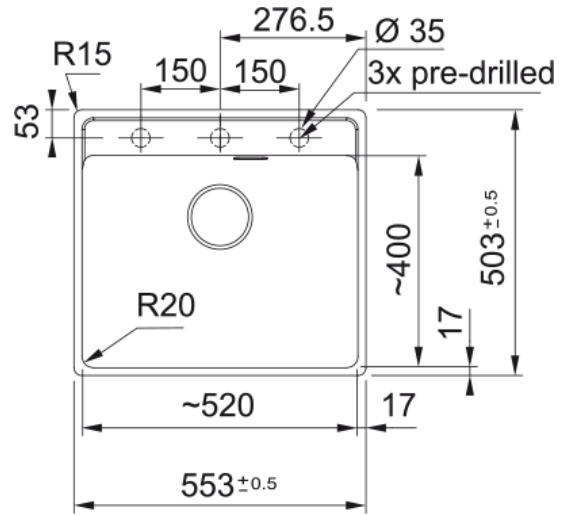

MRG 210-52 3 1/2" PKW TL 3TH HOF ON | 135.0682.890

MRG 210-52 TL, Maris, granite, Onyx, Franke, flushmount, 1 bowl, without drainer, bowl 1 size right to left: 370mm, bowl 1 size front to back: 399mm, bowl 1 depth: 200mm, external size right to left: 553mm, external size front to back: 503mm, 3 1/2", push knob waste, without drainer, 3_PRE_DRILLED, with rectangular overflow

välimus

Valamu tüüp	Kauss (ilma äravooluta)
Materjali tüüp	Graniit
Kausside arv	1
Värv	Oonüks
Viimistlus	Mitte ühtegi

mõõdud

Väline: paremalt vasakule	553.0
Väline suurus: eest taha	503.0
Kauss 1: paremalt vasakule	520.0
Kauss 1 suurus: eest taha	399.0
Kauss 1: sügavus	200.0

paigaldusviis

Minimaalne kapi suurus	60 cm
------------------------	-------

Toote spetsifikatsioonid

Paigaldamise tüüp	Flushmount
Jäätmete väljalaskeava	3 1/2"
Drenaažitoru asukoht	Äravoolutoru Pole
Kauss 1: lisatarviku serv	Ei
Aktiivne keerdühilduvus	Jah