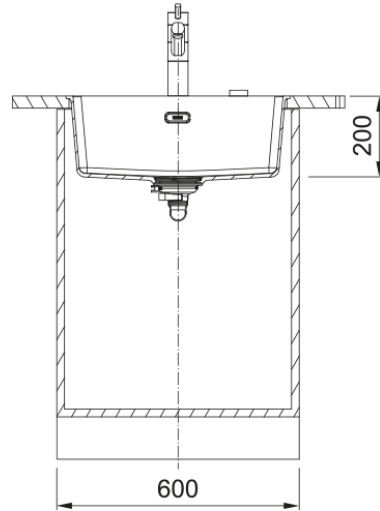

MRG 210-52 3 1/2" PKW ND NTH HOF MB | 135.0682.812

MRG 210-52, Maris, granite, NONE, Matte Black, inset & undermount, 1 bowl, bowl 1 size right to left: 520mm, bowl 1 size front to back: 400mm, bowl 1 depth: 200mm, external size right to left: 553mm, external size front to back: 433mm, 3 1/2", push knob waste kit, without drainer, no tap hole, with overflow

välimus

Valamu tüüp	Kauss (ilma äravooluta)
Materjali tüüp	Graniit
Kausside arv	1
Värv	Mattmust
Viimistlus	Mitte ühtegi

mõõdud

Väline: paremalt vasakule	553.0
Väline suurus: eest taha	433.0
Kauss 1: paremalt vasakule	520.0
Kauss 1 suurus: eest taha	400.0
Kauss 1: sügavus	200.0

paigaldusviis

Minimaalne kapi suurus	60 cm
------------------------	-------

Toote spetsifikatsioonid

Paigaldamise tüüp	Flushmount
Jäätmete väljalaskeava	3 1/2"
Drenaažitoru asukoht	Äravoolutoru Pole
Kauss 1: lisatarviku serv	Ei
Aktiivne keerdühilduvus	Jah
Paigaldusriist	Kiirkinnitus