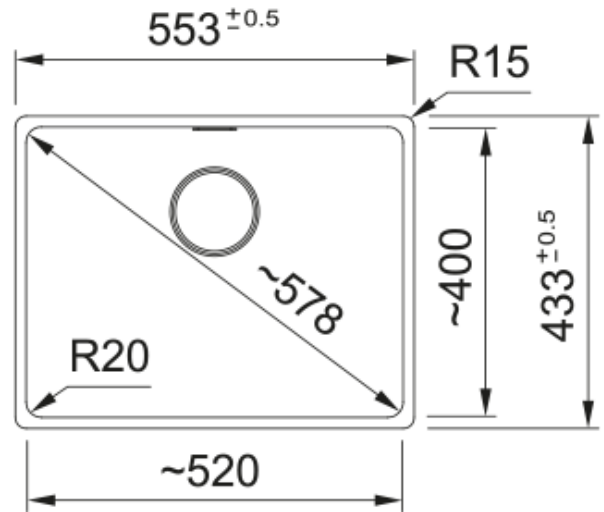

MRG 210-52 3 1/2" PKW ND NTH HOF MB | 135.0682.812

MRG 210-52, Maris, granite, NONE, Matte Black, inset & undermount, 1 bowl, bowl 1 size right to left: 520mm, bowl 1 size front to back: 400mm, bowl 1 depth: 200mm, external size right to left: 553mm, external size front to back: 433mm, 3 1/2", push knob waste kit, without drainer, no tap hole, with overflow

välimus

Valamu tüüp	Kauss (ilma äravooluta)
Materjali tüüp	Graniit
Kausside arv	1
Värv	Mattmust
Viimistlus	Mitte ühtegi

mõõdud

Väline: paremalt vasakule	553.0
Väline suurus: eest taha	433.0
Kauss 1: paremalt vasakule	520.0
Kauss 1 suurus: eest taha	400.0
Kauss 1: sügavus	200.0

paigaldusviis

Minimaalne kapi suurus	60 cm
------------------------	-------

Toote spetsifikatsioonid

Paigaldamise tüüp	Flushmount
Jäätmete väljalaskeava	3 1/2"
Drenaažitoru asukoht	Äravoolutoru Pole
Kauss 1: lisatarviku serv	Ei
Aktiivne keerdühilduvus	Jah
Paigaldusriist	Kiirkinnitus