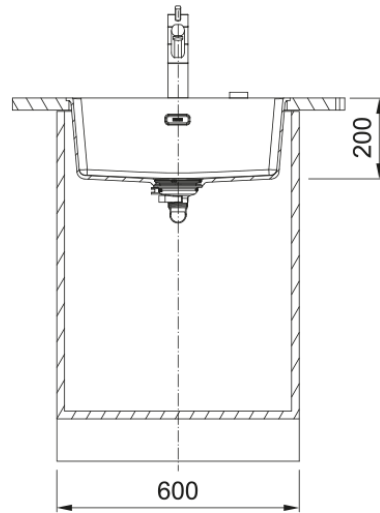

MRG 210-52 3 1/2" PKW ND NTH HOF PW | 135.0682.810

MRG 210-52, Maris, granite, NONE, Polar white, inset & undermount, 1 bowl, bowl 1 size right to left: 520mm, bowl 1 size front to back: 400mm, bowl 1 depth: 200mm, external size right to left: 553mm, external size front to back: 433mm, 3 1/2", push knob waste kit, without drainer, no tap hole, with overflow

välimus

Valamu tüüp	Kauss (ilma äravooluta)
Materjali tüüp	Graniit
Kausside arv	1
Värv	Polaarne valge
Viimistlus	Mitte ühtegi

mõõdud

Väline: paremalt vasakule	553.0
Väline suurus: eest taha	433.0
Kauss 1: paremalt vasakule	520.0
Kauss 1 suurus: eest taha	400.0
Kauss 1: sügavus	200.0

paigaldusviis

Minimaalne kapi suurus	60 cm
------------------------	-------

Toote spetsifikatsioonid

Paigaldamise tüüp	Flushmount
Jäätmete väljalaskeava	3 1/2"
Drenaažitoru asukoht	Äravoolutoru Pole
Kauss 1: lisatarviku serv	Ei
Aktiivne keerdühilduvus	Jah
Paigaldusriist	Kiirkinnitus