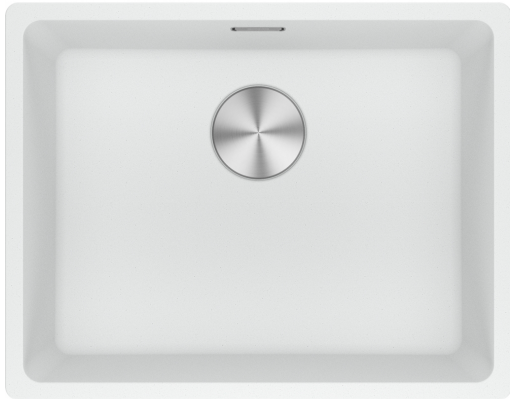

MRG 210-52 3 1/2" PKW ND NTH HOF PW | 135.0682.810

MRG 210-52, Maris, granite, NONE, Polar white, inset & undermount, 1 bowl, bowl 1 size right to left: 520mm, bowl 1 size front to back: 400mm, bowl 1 depth: 200mm, external size right to left: 553mm, external size front to back: 433mm, 3 1/2", push knob waste kit, without drainer, no tap hole, with overflow

välimus

Valamu tüüp	Kauss (ilma äravooluta)
Materjali tüüp	Graniit
Kausside arv	1
Värv	Polaarne valge
Viimistlus	Mitte ühtegi

mõõdud

Väline: paremalt vasakule	553.0
Väline suurus: eest taha	433.0
Kauss 1: paremalt vasakule	520.0
Kauss 1 suurus: eest taha	400.0
Kauss 1: sügavus	200.0

paigaldusviis

Minimaalne kapi suurus	60 cm
------------------------	-------

Toote spetsifikatsioonid

Paigaldamise tüüp	Flushmount
Jäätmete väljalaskeava	3 1/2"
Drenaažitoru asukoht	Äravoolutoru Pole
Kauss 1: lisatarviku serv	Ei
Aktiivne keerdühilduvus	Jah
Paigaldusriist	Kiirkinnitus