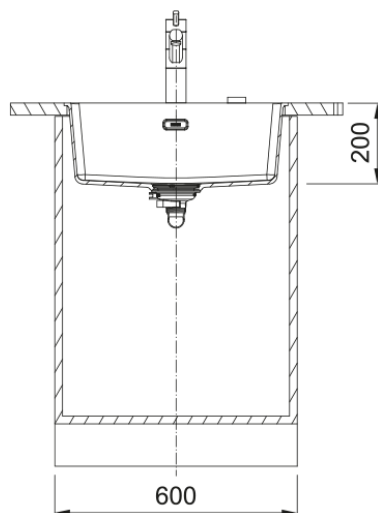

# MRG 210-52 3 1/2" PKW ND NTH HOF ST | 135.0682.809

MRG 210-52, Maris, granite, NONE, Stone Grey, inset & undermount, 1 bowl, bowl 1 size right to left: 520mm, bowl 1 size front to back: 400mm, bowl 1 depth: 200mm, external size right to left: 553mm, external size front to back: 433mm, 3 1/2", push knob waste kit, without drainer, no tap hole, with overflow

## mõõdud

Väline: paremalt vasakule	553.0
Väline suurus: eest taha	433.0
Kauss 1: paremalt vasakule	520.0
Kauss 1 suurus: eest taha	400.0
Kauss 1: sügavus	200.0

## Toote spetsifikatsioonid

Paigaldamise tüüp	Flushmount
Jäätmete väljalaskeava	3 1/2"
Drenaažitoru asukoht	Äravoolutoru Pole
Kauss 1: lisatarviku serv	Ei
Aktiivne keerdühilduvus	Jah
Paigaldusriist	Kiirkinnitus