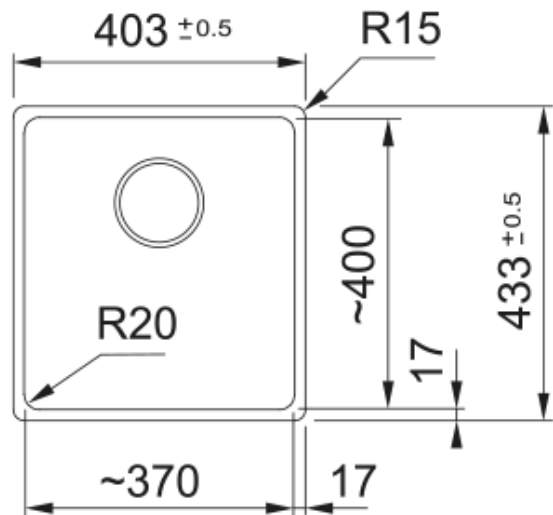

# MRG 210-37 3 1/2" PKW HOF OS | 135.0682.806

MRG 210-37, Maris, granite, Oyster, Franke, flushmount, 1 bowl, without drainer, bowl 1 size right to left: 370mm, bowl 1 size front to back: 400mm, bowl 1 depth: 200mm, external size right to left: 403mm, external size front to back: 433mm, 3 1/2", push knob waste, without drainer, no tap hole, with rectangular overflow

## mõõdud

Väline: paremalt vasakule	403.0
Väline suurus: eest taha	433.0
Kauss 1: paremalt vasakule	370.0
Kauss 1 suurus: eest taha	400.0
Kauss 1: sügavus	200.0

## paigaldusviis

Minimaalne kapi suurus	45 cm
------------------------	-------

## Toote spetsifikatsioonid

Paigaldamise tüüp	Flushmount
Jäätmete väljalaskeava	3 1/2"
Drenaažitoru asukoht	Äravoolutoru Pole
Kauss 1: lisatarviku serv	Ei
Aktiivne keerdühilduvus	Jah