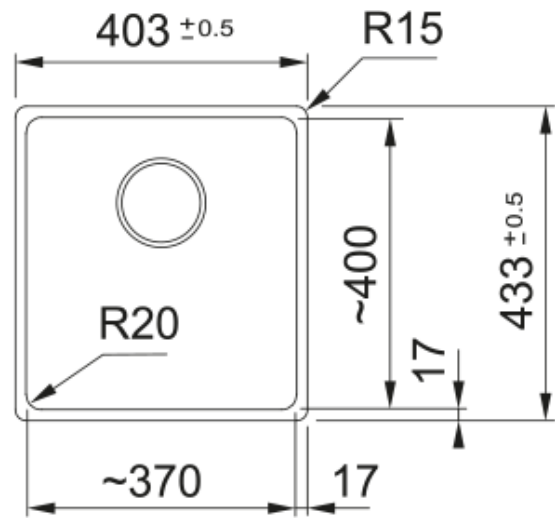

MRG 210-37 3 1/2" PKW HOF PW | 135.0682.805

MRG 210-37, Maris, granite, Polar White, Franke, flushmount, 1 bowl, without drainer, bowl 1 size right to left: 370mm, bowl 1 size front to back: 400mm, bowl 1 depth: 200mm, external size right to left: 403mm, external size front to back: 433mm, 3 1/2", push knob waste, without drainer, no tap hole, with rectangular overflow

välimus

Valamu tüüp	Kauss (ilma äravooluta)
Materjali tüüp	Graanit
Kausside arv	1
Värv	Polaarne valge
Viimistlus	Mitte ühtegi

mõõdud

Väline: paremalt vasakule	403.0
Väline suurus: eest taha	433.0
Kauss 1: paremalt vasakule	370.0
Kauss 1 suurus: eest taha	400.0
Kauss 1: sügavus	200.0

paigaldusviis

Minimaalne kapi suurus	45 cm
------------------------	-------

Toote spetsifikatsioonid

Paigaldamise tüüp	Flushmount
Jäätmete väljalaskeava	3 1/2"
Drenaažitoru asukoht	Äravoolutoru Pole
Kauss 1: lisatarviku serv	Ei
Aktiivne keerdühilduvus	Jah

toote tuvastamine

Toote kaubamärk	FRANKE
Süsteem	Maris
Mudeli valik	Maris
Heakskiidu logo	CE
Heakskiidu logo	UKCA

omadused

Kanaliseatsioonitoru number	Äravoolutoru pole
-----------------------------	-------------------