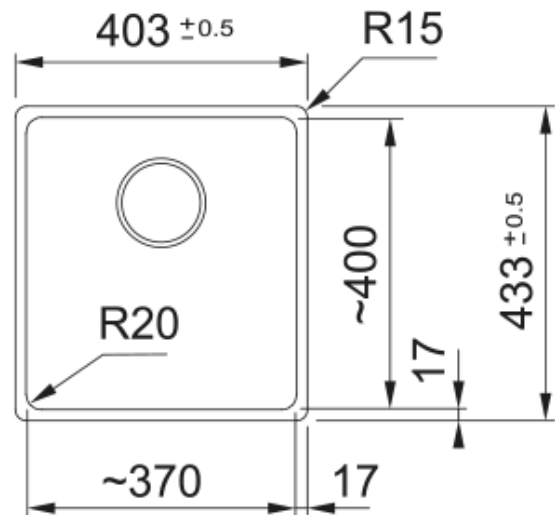

MRG 210-37 3 1/2" PKW HOF ST | 135.0682.804

MRG 210-37, Maris, granite, Stone Grey, Franke, flushmount, 1 bowl, without drainer, bowl 1 size right to left: 370mm, bowl 1 size front to back: 400mm, bowl 1 depth: 200mm, external size right to left: 403mm, external size front to back: 433mm, 3 1/2", push knob waste, without drainer, no tap hole, with rectangular overflow

välimus

Valamu tüüp	Kauss (ilma äravooluta)
Materjali tüüp	Graniit
Kausside arv	1
Värv	Kivihall
Viimistlus	Mitte ühtegi

mõõdud

Väline: paremalt vasakule	403.0
Väline suurus: eest taha	433.0
Kauss 1: paremalt vasakule	370.0
Kauss 1 suurus: eest taha	400.0
Kauss 1: sügavus	200.0

paigaldusviis

Minimaalne kapi suurus	45 cm
------------------------	-------

Toote spetsifikatsioonid

Paigaldamise tüüp	Flushmount
Jäätmete väljalaskeava	3 1/2"
Drenaažitoru asukoht	Äravoolutoru Pole
Kauss 1: lisatarviku serv	Ei
Aktiivne keerdühilduvus	Jah