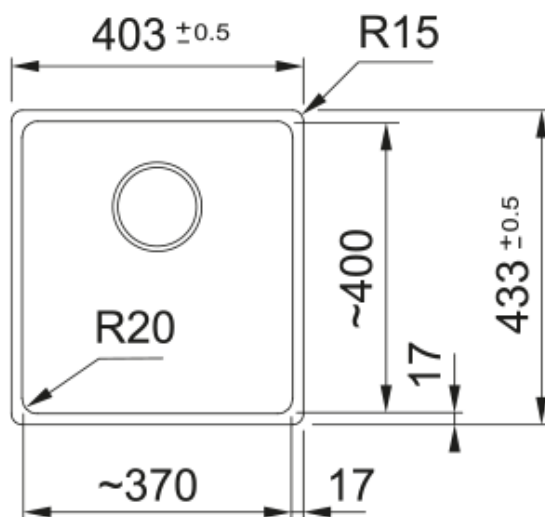

MRG 210-37 3 1/2" PKW HOF ON | 135.0682.797

MRG 210-37, Maris, granite, ONYX, Franke, flushmount, 1 bowl, without drainer, bowl 1 size right to left: 370mm, bowl 1 size front to back: 400mm, bowl 1 depth: 200mm, external size right to left: 403mm, external size front to back: 433mm, 3 1/2", push knob waste, without drainer, no tap hole, with rectangular overflow

välimus

Valamu tüüp	Kauss (ilma äravooluta)
Materjali tüüp	Graniit
Kausside arv	1
Värv	Oonüks
Viimistlus	Mitte ühtegi

mõõdud

Väline: paremalt vasakule	403.0
Väline suurus: eest taha	433.0
Kauss 1: paremalt vasakule	370.0
Kauss 1 suurus: eest taha	400.0
Kauss 1: sügavus	200.0

paigaldusviis

Minimaalne kapi suurus	45 cm
------------------------	-------

Toote spetsifikatsioonid

Paigaldamise tüüp	Flushmount
Jäätmete väljalaskeava	3 1/2"
Drenaažitoru asukoht	Äravoolutoru Pole
Kauss 1: lisatarviku serv	Ei
Aktiivne keerdühilduvus	Jah