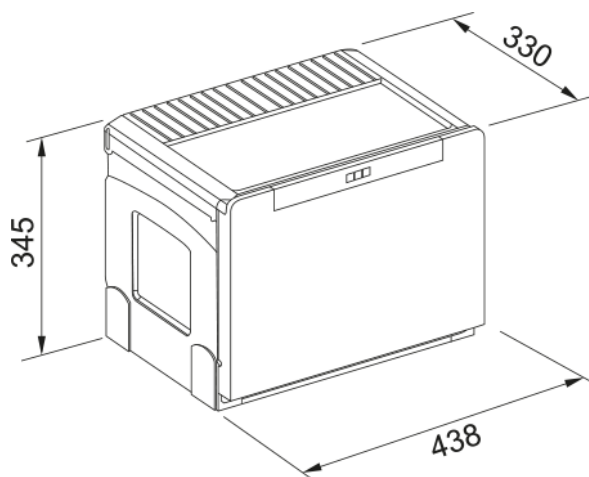

## WB Cube 50 A 1x14 2x8l bk | 134.0055.293

SP waste system Cube 50, waste bin, drawer 500mm, 1x14l, 2x8l, automatic pull- out, 3 single lids, plastic black

### paigaldusviis

Minimaalne kapi suurus 55 CM

Paigaldamise tüüp Alumine kinnitussüsteem

### omadused

Kasti konfiguratsioon 2 x 8l + 1 x 14l