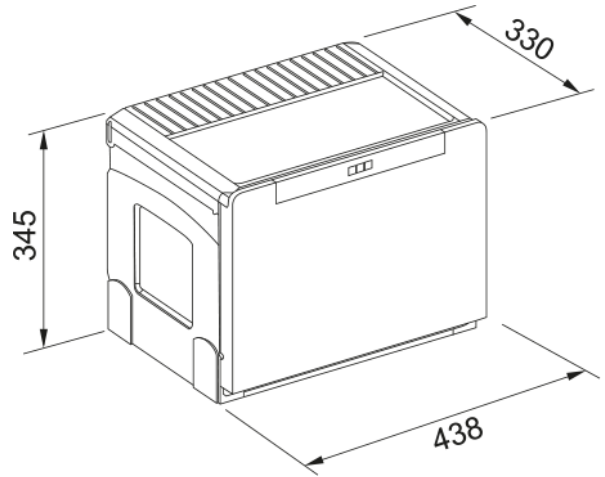

WB Cube 50 A 1x14 2x8l bk | 134.0055.293

SP waste system Cube 50, waste bin, drawer 500mm, 1x14l, 2x8l, automatic pull-out, 3 single lids, plastic black

välimus

Toote tüüp Jäätmekäitlussüsteem

paigaldusviis

Minimaalne kapi suurus 55 CM

Paigaldamise tüüp Alumine kinnitussüsteem

Toote spetsifikatsioonid

Prügikastide arv 3.0

toote tuvastamine

Toote kaubamärk FRANKE

Süsteem Maris

Mudelite valik Cube

omadused

Kasti konfiguratsioon 2 x 8l + 1 x 14l