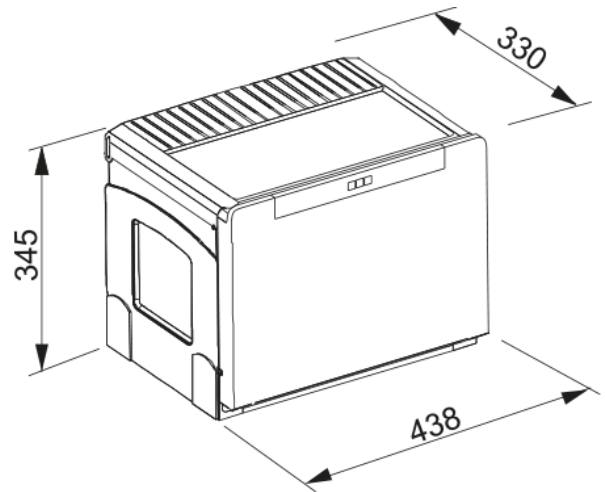

WB Cube 50 A 1x18 1x14 bk | 134.0055.292

SP waste system Cube 50, waste bin, drawer 500mm, 1x18l, 1x14l, automatic pull-out, 2 single lids, plastic black

välimus

Toote tüüp Jäätmekäitlussüsteem

paigaldusviis

Minimaalne kapi suurus 55 CM

Paigaldamise tüüp Alumine kinnitussüsteem

Toote spetsifikatsioonid

Prügikastide arv 2.0

toote tuvastamine

Toote kaubamärk FRANKE

Süsteem Maris

Mudelite valik Cube

omadused

Kasti konfiguratsioon 1 x 18l + 1 x 14l