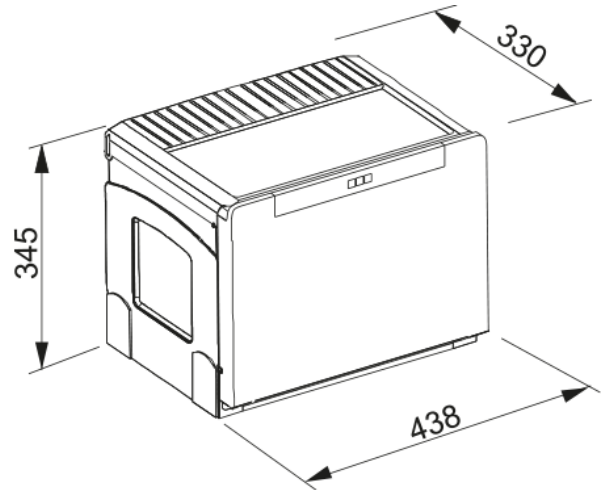

## WB Cube 50 A 1x18 1x14 bk | 134.0055.292

SP waste system Cube 50, waste bin, drawer 500mm, 1x18l, 1x14l, automatic pull-out, 2 single lids, plastic black

### paigaldusviis

Minimaalne kapi suurus 55 CM

Paigaldamise tüüp Alumine kinnitussüsteem

### omadused

Kasti konfiguratsioon 1 x 18l + 1 x 14l