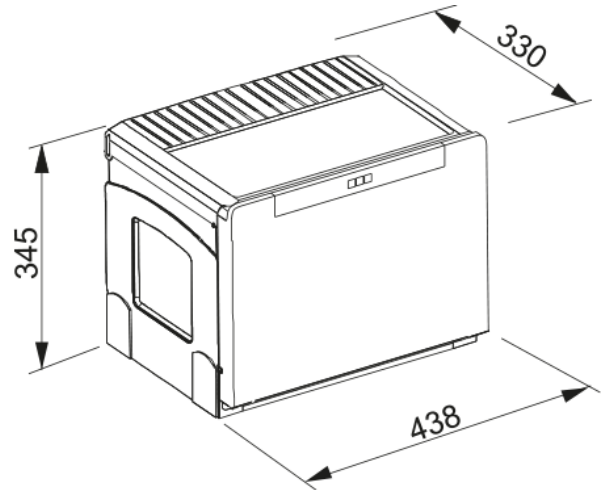

WB Cube 50 A 1x18 1x14 bk | 134.0055.292

SP waste system Cube 50, waste bin, drawer 500mm, 1x18l, 1x14l, automatic pull-out, 2 single lids, plastic black

välimus

Toote tüüp Jäätmekäitlussüsteem

paigaldusviis

Minimaalne kapi suurus 55 CM

Paigaldamise tüüp Alumine kinnitussüsteem

Toote spetsifikatsioonid

Prügikastide arv 2.0

toote tuvastamine

Toote kaubamärk FRANKE

Süsteem Maris

Mudelite valik Cube

omadused

Kasti konfiguratsioon 1 x 18l + 1 x 14l