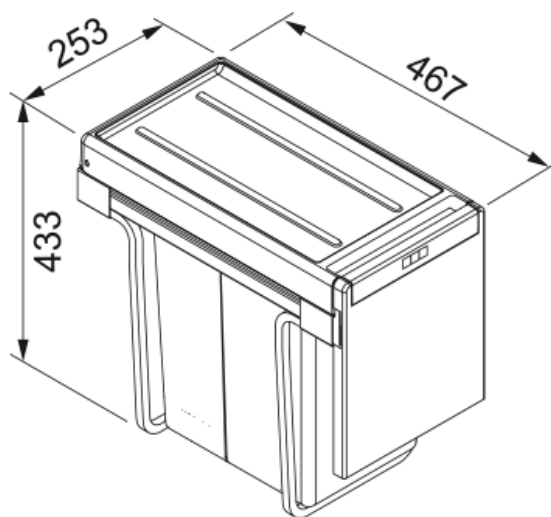

WB Cube 30 M 3x10l grey | 134.0039.555

SP waste system Cube 30, waste bin, drawer 300mm, 3x10l, manual pull-out, 3 single lids, plastic grey

välimus

Toote tüüp Jäätmekäitlussüsteem

paigaldusviis

Minimaalne kapi suurus 30 CM

Paigaldamise tüüp Hingedega ukсед

Toote spetsifikatsioonid

Prügikastide arv 3.0

toote tuvastamine

Toote kaubamärk FRANKE

Süsteem Maris

Mudelite valik Cube

omadused

Kasti konfiguratsioon 3 x 10l