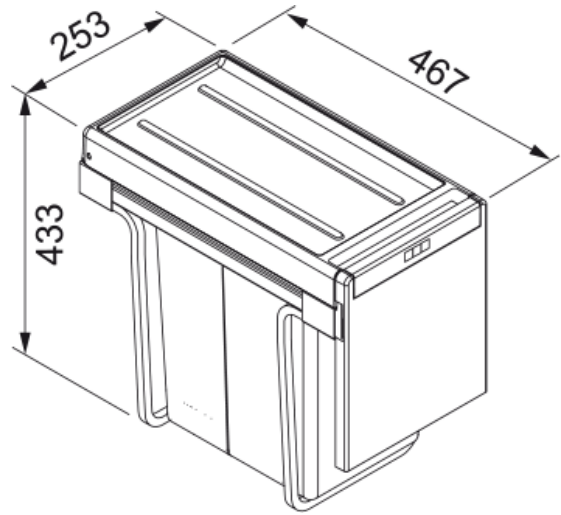

WB Cube 30 M 3x10l grey | 134.0039.555

SP waste system Cube 30, waste bin, drawer 300mm, 3x10l, manual pull-out, 3 single lids, plastic grey

välimus

Toote tüüp Jäätmekäitlussüsteem

paigaldusviis

Minimaalne kapi suurus 30 CM

Paigaldamise tüüp Hingedega ukсед

Toote spetsifikatsioonid

Prügikastide arv 3.0

toote tuvastamine

Toote kaubamärk FRANKE

Süsteem Maris

Mudelite valik Cube

omadused

Kasti konfiguratsioon 3 x 10l