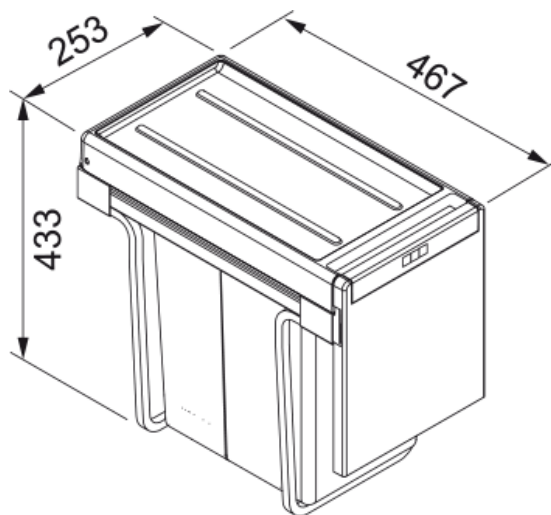

WB Cube 30 M 1x20l, 1x10l grey | 134.0039.554

SP waste system Cube 30, waste bin, drawer 300mm, 1x20l, 1x10l, manual pull-out, 2 single lids, plastic grey

välimus

Toote tüüp Jäätmekäitlussüsteem

paigaldusviis

Minimaalne kapi suurus 30 CM

Paigaldamise tüüp Alumine kinnitussüsteem

Toote spetsifikatsioonid

Prügikastide arv 2.0

toote tuvastamine

Toote kaubamärk FRANKE

Süsteem Maris

Mudelite valik Cube

omadused

Kasti konfiguratsioon 1 x 20l + 1 x 10l