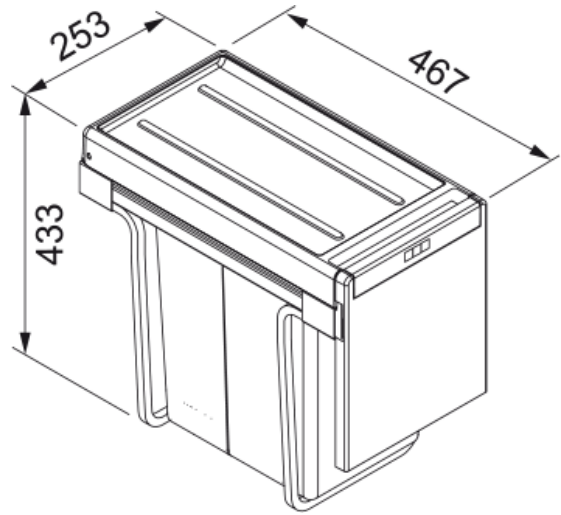

WB Cube 30 M 1x20l, 1x10l grey | 134.0039.554

SP waste system Cube 30, waste bin, drawer 300mm, 1x20l, 1x10l, manual pull-out, 2 single lids, plastic grey

välimus

Toote tüüp Jäätmekäitlussüsteem

paigaldusviis

Minimaalne kapi suurus 30 CM

Paigaldamise tüüp Alumine kinnitussüsteem

Toote spetsifikatsioonid

Prügikastide arv 2.0

toote tuvastamine

Toote kaubamärk FRANKE

Süsteem Maris

Mudelite valik Cube

omadused

Kasti konfiguratsioon 1 x 20l + 1 x 10l