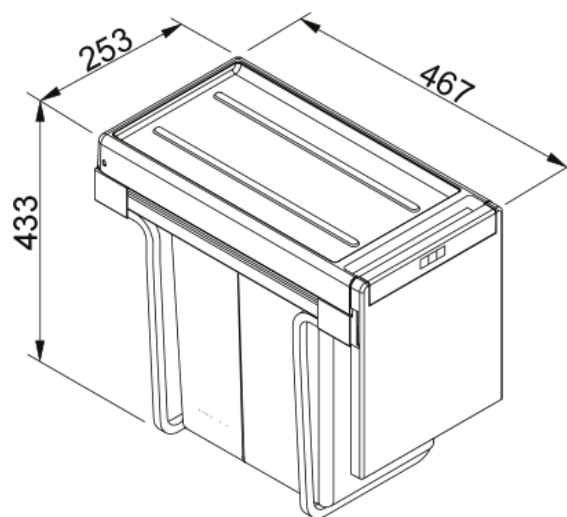

WB Cube 30 M 2x15l grey | 134.0039.553

SP waste system Cube 30, waste bin, drawer 300mm, 2x15l, manual pull-out, 2 single lids, plastic grey

välimus

Toote tüüp Prügikast

paigaldusviis

Minimaalne kapi suurus 30 CM

Paigaldamise tüüp Alumine kinnitussüsteem

Toote spetsifikatsioonid

Prügikastide arv 2.0

toote tuvastamine

Toote kaubamärk FRANKE

Süsteem Maris

Mudelite valik Cube

omadused

Kasti konfiguratsioon 2 x 15l