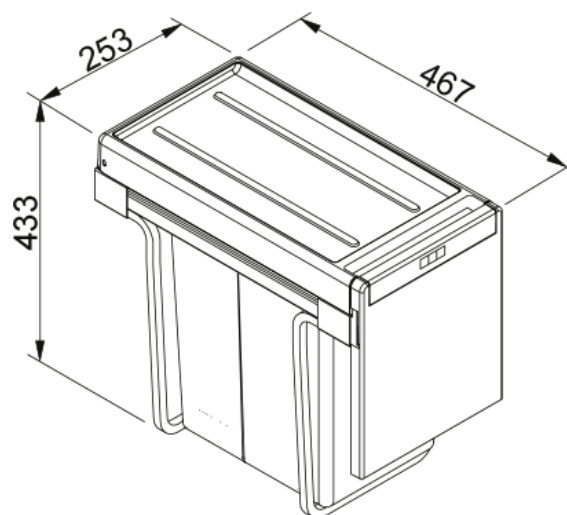

WB Cube 30 M 2x15l grey | 134.0039.553

SP waste system Cube 30, waste bin, drawer 300mm, 2x15l, manual pull-out, 2 single lids, plastic grey

välimus

Toote tüüp Prügikast

paigaldusviis

Minimaalne kapi suurus 30 CM

Paigaldamise tüüp Alumine kinnitussüsteem

Toote spetsifikatsioonid

Prügikastide arv 2.0

toote tuvastamine

Toote kaubamärk FRANKE

Süsteem Maris

Mudelite valik Cube

omadused

Kasti konfiguratsioon 2 x 15l