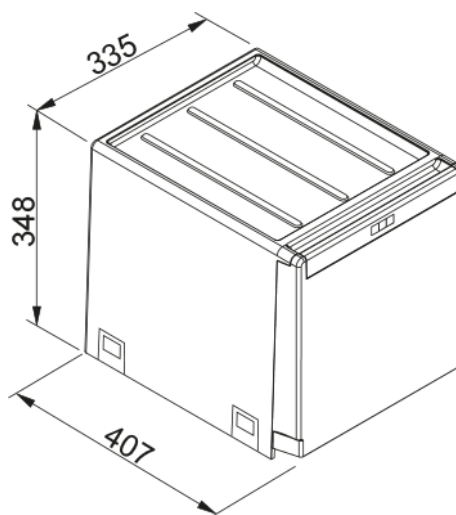

WB Cube 40 A 2x14l black | 134.0039.332

SP waste system Cube 40, waste bin, drawer 400mm, 2x14l, automatic pull-out, 2 single lids, plastic black

välimus

Toote tüüp Jäätmekäitlussüsteem

paigaldusviis

Minimaalne kapi suurus 40 CM

Paigaldamise tüüp Alumine kinnitussüsteem

Toote spetsifikatsioonid

Prügikastide arv 2.0

toote tuvastamine

Toote kaubamärk FRANKE

Süsteem Maris

Mudelite valik Cube

omadused

Kasti konfiguratsioon 2 x 14l