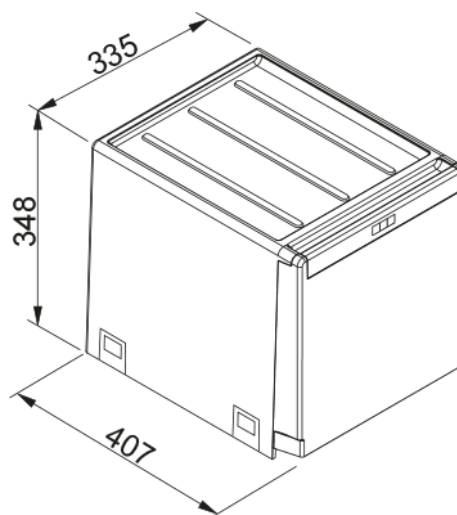

WB Cube 40 A 2x14l black | 134.0039.332

SP waste system Cube 40, waste bin, drawer 400mm, 2x14l, automatic pull-out, 2 single lids, plastic black

välimus

Toote tüüp Jäätmekäitlussüsteem

paigaldusviis

Minimaalne kapi suurus 40 CM

Paigaldamise tüüp Alumine kinnitussüsteem

Toote spetsifikatsioonid

Prügikastide arv 2.0

toote tuvastamine

Toote kaubamärk FRANKE

Süsteem Maris

Mudelite valik Cube

omadused

Kasti konfiguratsioon 2 x 14l