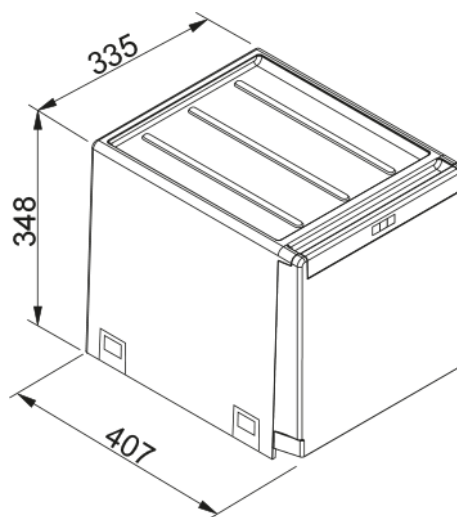

## WB Cube 40 A 1x14, 2x7l, black | 134.0039.331

SP waste system Cube 40, waste bin, drawer 400mm, 1x14l, 2 x 7l, automatic pull- out, 3 single lids, plastic black

### paigaldusviis

Minimaalne kapi suurus 40 CM

Paigaldamise tüüp Alumine kinnitussüsteem

### omadused

Kasti konfiguratsioon 1 x 14l + 2 x 7l