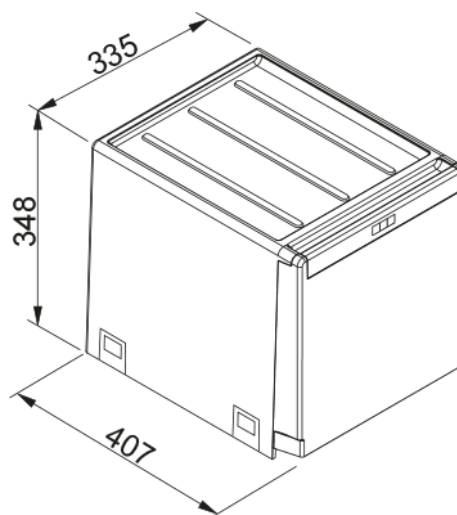

WB Cube 40 A 1x14, 2x7l, black | 134.0039.331

SP waste system Cube 40, waste bin, drawer 400mm, 1x14l, 2 x 7l, automatic pull- out, 3 single lids, plastic black

välimus

Toote tüüp Jäätmekäitlussüsteem

paigaldusviis

Minimaalne kapi suurus 40 CM

Paigaldamise tüüp Alumine kinnitussüsteem

Toote spetsifikatsioonid

Prügikastide arv 3.0

toote tuvastamine

Toote kaubamärk FRANKE

Süsteem Maris

Mudelite valik Cube

omadused

Kasti konfiguratsioon 1 x 14l + 2 x 7l