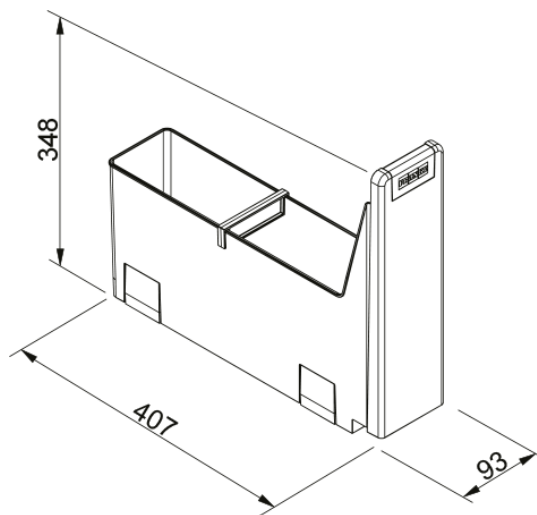

WB Cube 10 sidedraw black | 134.0039.317

SP waste system Cube 10, waste bin, drawer 300mm, sidedraw, manual pull-out, plastic black

välimus

Toote tüüp Prügikast

paigaldusviis

Minimaalne kapi suurus 30 CM

Paigaldamise tüüp Alumine kinnitussüsteem

Toote spetsifikatsioonid

Prügikastide arv 1.0

toote tuvastamine

Toote kaubamärk FRANKE

Süsteem Maris

Mudelite valik Cube

omadused

Kasti konfiguratsioon 1 x 4.5l