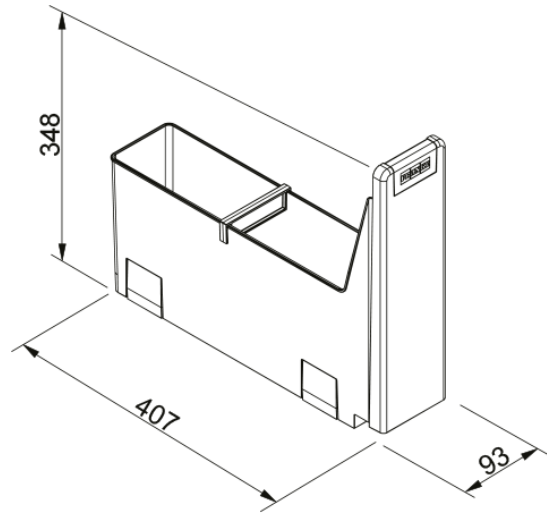

WB Cube 10 sidedraw black | 134.0039.317

SP waste system Cube 10, waste bin, drawer 300mm, sidedraw, manual pull-out, plastic black

välimus

Toote tüüp Prügikast

paigaldusviis

Minimaalne kapi suurus 30 CM

Paigaldamise tüüp Alumine kinnitussüsteem

Toote spetsifikatsioonid

Prügikastide arv 1.0

toote tuvastamine

Toote kaubamärk FRANKE

Süsteem Maris

Mudelite valik Cube

omadused

Kasti konfiguratsioon 1 x 4.5l