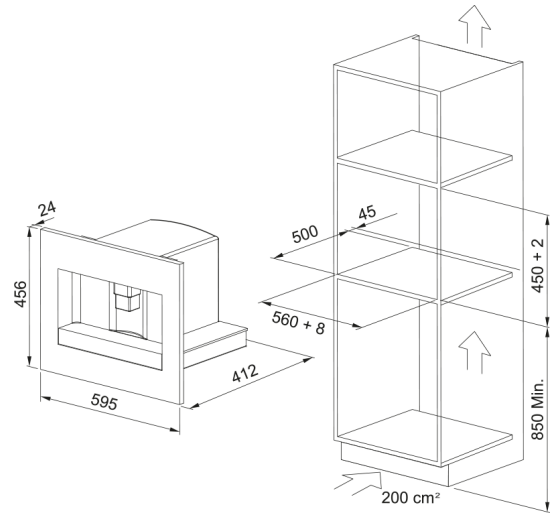

# Coffee Machine FMY 45 CM BK | 131.0682.091

Coffee Machine FMY 45 CM BK

## välimus

Värv	Must
Tüüp	Sisseehitatud
Tarvikud	Piimakann
Tarvikud	Kohvilusikas
Toote voolutugevus	5.6
Ekraani tüüp	LCD
Funktsioonide menüü	Aja seadistus
Funktsioonide menüü	Keel
Funktsioonide menüü	Automaatne käivitus
Funktsioonide menüü	Katlakivi eemaldus
Funktsioonide menüü	Kohvi temperatuur
Funktsioonide menüü	Automaatne väljalülitus
Funktsioonide menüü	Vee karedus
Funktsioonide menüü	Vaikeväärtused
Funktsioonide menüü	Statistika
Funktsioonide menüü	Piiks
Küttesüsteem	Termoplokk roostev. toruga
Int. kohvijääkide sahtel	14 tassi kohvi
Käsifunktsioonid	Sees / Väljas
Käsifunktsioonid	Kohv
Käsifunktsioonid	Kohvi kangus
Käsifunktsioonid	Tassi suurus
Käsifunktsioonid	Jahvatatud kohv
Käsifunktsioonid	Cappuccino
Käsifunktsioonid	Kuum vesi
Käsifunktsioonid	Loputus
Käsifunktsioonid	Tasside arv

Maksimaalne võimsus (W)	1350.0
Tasside arv	2.0
Pakendi sügavus	510.0
Pakendi kõrgus	540.0
Pakendi laius	650.0
Aurutoru / kuuma vee toru	Jah
<b>mõõdud</b>	
Laius: eest taha	595.0
Kogukõrgus	456.0
Üldine sügavus	412.0
<b>energia võimsus</b>	
Pinge	220-240 V
Sagedus (Hz)	50-60
<b>Toote spetsifikatsioonid</b>	
Mudel	FMY 45 CM BK
<b>toote tuvastamine</b>	
Toote kaubamärk	FRANKE
Süsteem	Mythos
Mudelite valik	MYTHOS
<b>omadused</b>	
Oamahuti maht (gr)	200
Veepaagi maht liitrites	1,8
Tilgaaluse mahutavus	500.0
UI tüüp	Elekter. puutejuhtimine
Reguleeritav kohviautomaat	10.0
Integreeritud kohviveski	Jah
Lihvimise reguleerimine	Jah
Lihvimiskursuse regulaator	13 positsiooni
Valikud	Kohv
Valikud	Piimavahustaja
Näidustus	Täida veepaak
Näidustus	Tühjenda kohvisahtel
Näidustus	Sisesta kohvisahtel
Näidustus	Täida ubade anum
Näidustus	Katlakivi eemaldus
Näidustus	Valitud funktsioon
Näidustus	Liiga peen jahvatus, reguleeri
Näidustus	Lisa jahvatatud kohvi
Näidustus	Vähem kohvi
Näidustus	Loputamine
Näidustus	Sisesta infusioon
Näidustus	Sulge hooldusuks
Näidustus	Üldhäire
Näidustus	Menüü valikud (keel, temp.)
Ekraani värv	Valge