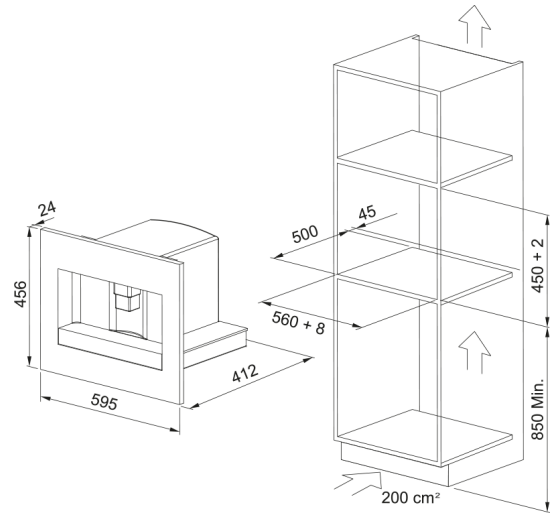

Coffee Machine FMY 45 CM BK | 131.0682.091

Coffee Machine FMY 45 CM BK

välimus

Värv	Must
Tüüp	Sisseehitatud
Tarvikud	Piimakann
Tarvikud	Kohvilusikas
Toote voolutugevus	5.6
Ekraani tüüp	LCD
Funktsioonide menüü	Aja seadistus
Funktsioonide menüü	Keel
Funktsioonide menüü	Automaatne käivitus
Funktsioonide menüü	Katlakivi eemaldus
Funktsioonide menüü	Kohvi temperatuur
Funktsioonide menüü	Automaatne väljalülitus
Funktsioonide menüü	Vee karedus
Funktsioonide menüü	Vaikeväärtused
Funktsioonide menüü	Statistika
Funktsioonide menüü	Piiks
Küttesüsteem	Termoplokk roostev. toruga
Int. kohvijääkide sahtel	14 tassi kohvi
Käsifunktsioonid	Sees / Väljas
Käsifunktsioonid	Kohv
Käsifunktsioonid	Kohvi kangus
Käsifunktsioonid	Tassi suurus
Käsifunktsioonid	Jahvatatud kohv
Käsifunktsioonid	Cappuccino
Käsifunktsioonid	Kuum vesi
Käsifunktsioonid	Loputus
Käsifunktsioonid	Tasside arv

Maksimaalne võimsus (W)	1350.0
Tasside arv	2.0
Pakendi sügavus	510.0
Pakendi kõrgus	540.0
Pakendi laius	650.0
Aurutoru / kuuma vee toru	Jah
mõõdud	
Laius: eest taha	595.0
Kogukõrgus	456.0
Üldine sügavus	412.0
energia võimsus	
Pinge	220-240 V
Sagedus (Hz)	50-60
Toote spetsifikatsioonid	
Mudel	FMY 45 CM BK
toote tuvastamine	
Toote kaubamärk	FRANKE
Süsteem	Mythos
Mudelite valik	MYTHOS
omadused	
Oamahuti maht (gr)	200
Veepaagi maht liitrites	1,8
Tilgaaluse mahutavus	500.0
UI tüüp	Elekter. puutejuhtimine
Reguleeritav kohviautomaat	10.0
Integreeritud kohviveski	Jah
Lihvimise reguleerimine	Jah
Lihvimiskursuse regulaator	13 positsiooni
Valikud	Kohv
Valikud	Piimavahustaja
Näidustus	Täida veepaak
Näidustus	Tühjenda kohvisahtel
Näidustus	Sisesta kohvisahtel
Näidustus	Täida ubade anum
Näidustus	Katlakivi eemaldus
Näidustus	Valitud funktsioon
Näidustus	Liiga peen jahvatus, reguleeri
Näidustus	Lisa jahvatatud kohvi
Näidustus	Vähem kohvi
Näidustus	Loputamine
Näidustus	Sisesta infusioon
Näidustus	Sulge hooldusuks
Näidustus	Üldhäire
Näidustus	Menüü valikud (keel, temp.)
Ekraani värv	Valge