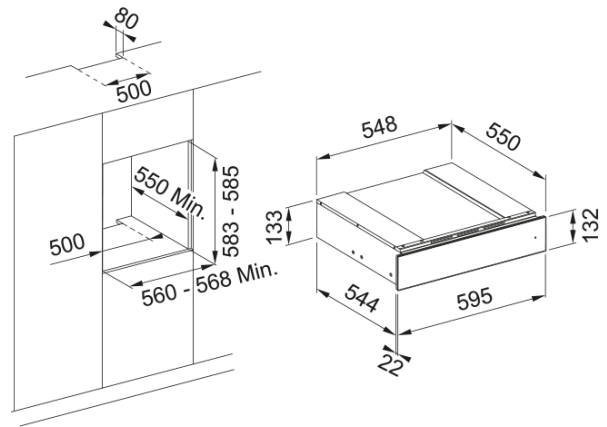

Mythos Warming Drawer FMY 14 DRW BK | 131.0640.710

Mythos Warming Drawer FMY 14 DRW XS. Black / Black Glass. Size 134.5 x 595 x 568mm. Load capacity 25kg. Adjustable temperature from 40° to 75°, perfect for: keeping food warm, thawing / defrosting, delicate cooking such as proving dough, heating dishes and cups. A perfect match with the ovens in the Mythos collection.

välimus

Värv	Must
Tüüp	Sooendus Sahtel
Avamisviis	Vajuta-vajuta
Pakendi sügavus	650.0
Pakendi kõrgus	205.0
Pakendi laius	650.0
Toitejuhtme pikkus	1100.0
Hinnatud jõud	400.0
Temperatuuri vahemik	40-75°C

möödud

Laius: eest taha	595.0
Kogukõrgus	133.0
Üldine sügavus	566.0

energia võimsus

Pinge	220-240 V
Sagedus (Hz)	50-60

Toote spetsifikatsioonid

Mudel	FMY 14 DRW BK
-------	---------------

toote tuvastamine

Toote kaubamärk	FRANKE
Süsteem	Mythos
Mudelite valik	MYTHOS