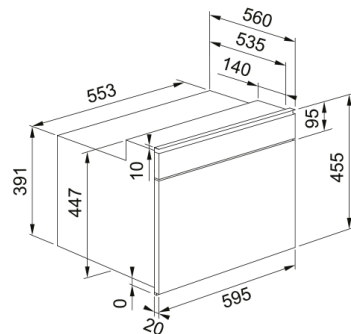

Mythos Combi Compact Oven FMY 45 MW BK | 131.0632.660

Mythos Combi Compact Oven FMY 45 MW BK. Black / Black Glass. Microwave-combi oven, push-pull knobs, LCD display, 40 litre capacity. Functions: 9 Functions, 7 Special functions and Cookassist with 10 preset recipes. Smooth2close system allows you to open and close the oven door gently and safely. A Perfect match with the ovens in the Mythos collection. A perfect match with the ovens in the Mythos collection.

välimus

Värv	Must
Tüüp	Kombi mikrolaineahi
Avamisviis	Käepide
Tarvikud	360 mm klaasplaat
Tarvikud	Grillrest
Tarvikud	Aurukast
Tarvikud	Küpsetusplaat
Tarvikud	Katteplaat
Toote volutugevus	16.0
Ekraani tüüp	LCD
Ukse avamine	Rippmenüüst
Grilli tüüp	Tubulaarne
Käsifunktsioonid	Mikrolaine
Käsifunktsioonid	Grill
Käsifunktsioonid	Grill + Mikrolaine
Käsifunktsioonid	Turbogrill
Käsifunktsioonid	Turbo grill + Mikrolaine
Käsifunktsioonid	Sundõhk
Käsifunktsioonid	Sunnitud õhk + Mikrolaine
Käsifunktsioonid	Kiire kuumutamine
Mikrolaine max võimsus	900.0
Pakendi sügavus	650.0
Pakendi kõrgus	630.0
Pakendi laius	690.0
Τύπος οθόνης	Metall matt must ülemine triip
Grilli energiatarve	1600.0