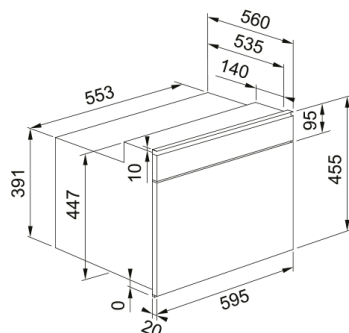

Mythos Combi Compact Oven FMY 45 MW BK | 131.0632.660

Mythos Combi Compact Oven FMY 45 MW BK. Black / Black Glass. Microwave-combi oven, push-pull knobs, LCD display, 40 litre capacity. Functions: 9 Functions, 7 Special functions and Cookassist with 10 preset recipes. Smooth2close system allows you to open and close the oven door gently and safely. A Perfect match with the ovens in the Mythos collection. A perfect match with the ovens in the Mythos collection.

välimus

Värv	Must
Tüüp	Kombi mikrolaineahi
Avamisviis	Käepide
Tarvikud	Katteplaat
Tarvikud	Grillrest
Tarvikud	Aurukast
Tarvikud	360 mm klaasplaat
Tarvikud	Küpsetusplaat
Toote volutugevus	16.0
Ekraani tüüp	LCD
Ukse avamine	Rippmenüüst
Grilli tüüp	Tubulaarne
Käsifunktsioonid	Sunnitud õhk + Mikrolaine
Käsifunktsioonid	Kiire kuumutamine
Käsifunktsioonid	Turbogrill
Käsifunktsioonid	Grill + Mikrolaine
Käsifunktsioonid	Sundõhk
Käsifunktsioonid	Turbo grill + Mikrolaine
Käsifunktsioonid	Grill
Käsifunktsioonid	Mikrolaine
Mikrolaine max võimsus	900.0
Pakendi sügavus	650.0
Pakendi kõrgus	630.0
Pakendi laius	690.0
Τύπος οθόνης	Metall matt must ülemine triip
Grilli energiatarve	1600.0