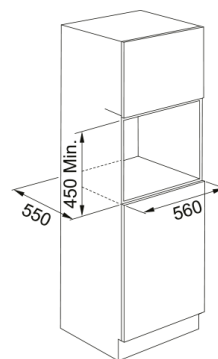

Mythos Combi Compact Oven FMY 45 MW BK | 131.0632.660

Mythos Combi Compact Oven FMY 45 MW BK. Black / Black Glass. Microwave-combi oven, push-pull knobs, LCD display, 40 litre capacity. Functions: 9 Functions, 7 Special functions and Cookassist with 10 preset recipes. Smooth2close system allows you to open and close the oven door gently and safely. A Perfect match with the ovens in the Mythos collection. A perfect match with the ovens in the Mythos collection.

välimus

Värv	Must
Tüüp	Kombi mikrolaineahi
Avamisviis	Käepide
Tarvikud	Katteplaat
Tarvikud	Grillrest
Tarvikud	Aurukast
Tarvikud	360 mm klaasplaat
Tarvikud	Küpsetusplaat
Toote volutugevus	16.0
Ekraani tüüp	LCD
Ukse avamine	Rippmenüüst
Grilli tüüp	Tubulaarne
Käsifunktsioonid	Sunnitud õhk + Mikrolaine
Käsifunktsioonid	Kiire kuumutamine
Käsifunktsioonid	Turbogrill
Käsifunktsioonid	Grill + Mikrolaine
Käsifunktsioonid	Sundõhk
Käsifunktsioonid	Turbo grill + Mikrolaine
Käsifunktsioonid	Grill
Käsifunktsioonid	Mikrolaine
Mikrolaine max võimsus	900.0
Pakendi sügavus	650.0
Pakendi kõrgus	630.0
Pakendi laius	690.0
Τύπος οθόνης	Metall matt must ülemine triip
Grilli energiatarve	1600.0