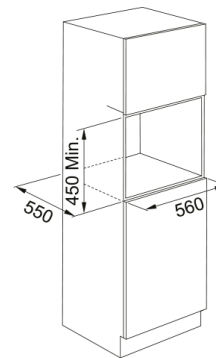

Mythos Combi Compact Oven FMY 45 MW BK | 131.0632.660

Mythos Combi Compact Oven FMY 45 MW BK. Black / Black Glass. Microwave-combi oven, push-pull knobs, LCD display, 40 litre capacity. Functions: 9 Functions, 7 Special functions and Cookassist with 10 preset recipes. Smooth2close system allows you to open and close the oven door gently and safely. A Perfect match with the ovens in the Mythos collection. A perfect match with the ovens in the Mythos collection.

välimus

Värv	Must
Tüüp	Kombi mikrolaineahi
Avamisviis	Käepide
Tarvikud	360 mm klaasplaat
Tarvikud	Grillrest
Tarvikud	Aurukast
Tarvikud	Küpsetusplaat
Tarvikud	Katteplaat
Toote volutugevus	16.0
Ekraani tüüp	LCD
Ukse avamine	Rippmenüüst
Grilli tüüp	Tubulaarne
Käsifunktsioonid	Mikrolaine
Käsifunktsioonid	Grill
Käsifunktsioonid	Grill + Mikrolaine
Käsifunktsioonid	Turbogrill
Käsifunktsioonid	Turbo grill + Mikrolaine
Käsifunktsioonid	Sundõhk
Käsifunktsioonid	Sunnitud õhk + Mikrolaine
Käsifunktsioonid	Kiire kuumutamine
Mikrolaine max võimsus	900.0
Pakendi sügavus	650.0
Pakendi kõrgus	630.0
Pakendi laius	690.0
Τύπος οθόνης	Metall matt must ülemine triip
Grilli energiatarve	1600.0