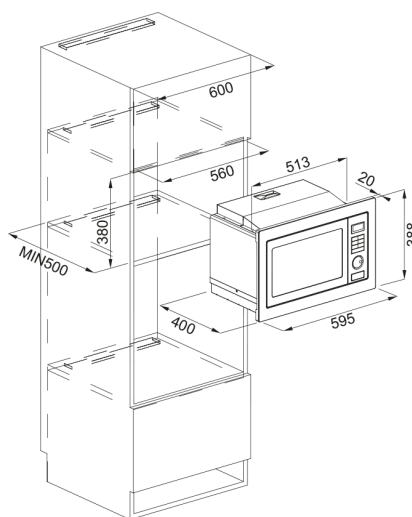

Microwave FMW 250 CR2 G BK | 131.0391.304

Microwave oven FMW 250 CR2 G BK, Crystal, 25 litres, grill, black glass

välimus

Värv	Must
Tüüp	Mikrolaineahi ja grill
Avamisviis	Vajutunupp
Tarvikud	315 mm klaasplaat
Tarvikud	Grillrest
Toote voolutugevus	16.0
Ekraani tüüp	LED
Ukse avamine	Külgmine
Grilli tüüp	Tubulaarne
Mikrolaine max võimsus	900.0
Funktsioonide arv	7.0
Pakendi sügavus	566.0
Pakendi kõrgus	484.0
Pakendi laius	684.0
Τύπος οθόνης	N/A
Grilli energiatarve	1000.0
Toitejuhtme pikkus	1000.0
Hinnatud jõud	1450.0

mõõdud

Laius: eest taha	595.0
Kogukõrgus	388.0
Üldine sügavus	401.0

energia võimsus

Pinge	230 V
Sagedus (Hz)	50

paigaldusviis

Paigaldustüüp pliidiplaat	Sisseehitatud
---------------------------	---------------

Toote spetsifikatsioonid

Kambrityyp	Roostevaba teras
Küpsetusfunktsioon	mwo (900 W)
Küpsetusfunktsioon	grill/kombo
Küpsetusfunktsioon	kiire start
Küpsetusfunktsioon	kella seadistus
Küpsetusfunktsioon	sulatus kaalu järgi
Küpsetusfunktsioon	sulatus aja järgi
Küpsetusfunktsioon	automaatmenüü
Jahutusventilaator	Ei
Ukseraam	N/A
Ukse hinged	Standard
Mudel	FMW 250 CR2 G BK
Turvalukk	Jah
Taimer	Jah