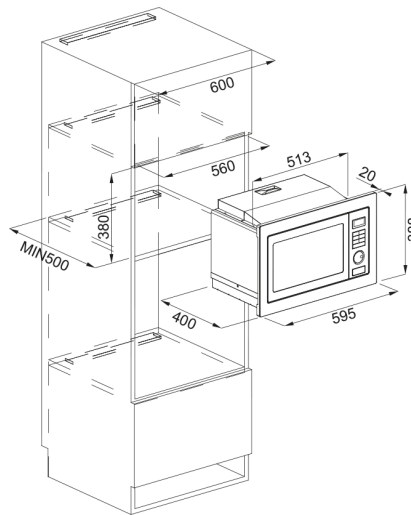

# Microwave FMW 250 CR2 G BK | 131.0391.304

Microwave oven FMW 250 CR2 G BK, Crystal, 25 litres, grill, black glass

## välimus

Värv	Must
Tüüp	Mikrolaineahi ja grill
Avamisviis	Vajutunupp
Tarvikud	315 mm klaasplaat
Tarvikud	Grillrest
Toote voolutugevus	16.0
Ekraani tüüp	LED
Ukse avamine	Külgmine
Grilli tüüp	Tubulaarne
Mikrolaine max võimsus	900.0
Funktsioonide arv	7.0
Pakendi sügavus	566.0
Pakendi kõrgus	484.0
Pakendi laius	684.0
Τύπος οθόνης	N/A
Grilli energiatarve	1000.0
Toitejuhtme pikkus	1000.0
Hinnatud jõud	1450.0

## mõõdud

Laius: eest taha	595.0
Kogukõrgus	388.0
Üldine sügavus	401.0