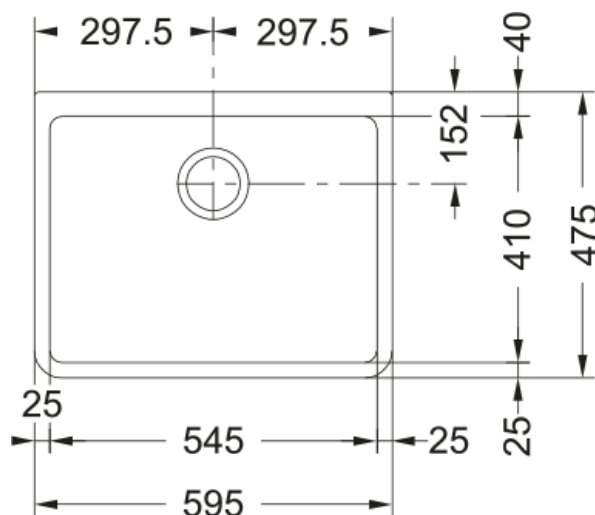

## BAK710 3 1/2" BSW ND white | 130.0085.739

BAK 710 595x475x225mm, with basket strainer waste, no drainer, white, no tap hole

### möödud

Väline: paremalt vasakule	595.0
Väline suurus: eest taha	475.0
Kauss 1: paremalt vasakule	545.0
Kauss 1 suurus: eest taha	410.0
Kauss 1: sügavus	200.0
Väljalõike: paremalt vasakule	595.0
Väljalõike suurus: eest taha	475.0

### Toote spetsifikatsioonid

Paigaldamise tüüp	Langege peale
Jäätmete väljalaskeava	3 1/2"
Drenaažitoru asukoht	Äravoolutoru Pole
Aktiivne keerdühilduvus	Jah