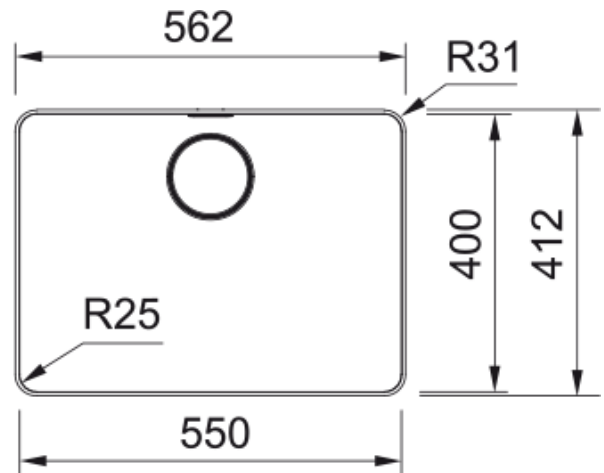

MYX 210-55 3 1/2" I PKWIWOFC NTH | 127.0625.054

MYX 210-55 550x400x200mm, stainless steel brushed, integrated waste hole 3 1/2" with round drain cover recess, with waste kit, with round drainer Cover, with overflow, no tap hole, packed in single box.

välimus

Valamu tüüp	Kauss (ilma äravooluta)
Materjali tüüp	Roostevaba teras
Kausside arv	1
Värv	Teras
Viimistlus	Harjatud

möödud

Väline: paremalt vasakule	562.0
Väline suurus: eest taha	412.0
Kauss 1: paremalt vasakule	550.0
Kauss 1 suurus: eest taha	400.0
Kauss 1: sügavus	200.0

paigaldusviis

Minimaalne kapi suurus	80 cm
------------------------	-------

Toote spetsifikatsioonid

Paigaldamise tüüp	Flushmount
Paigaldamise tüüp	Slimtop
Jäätmete väljalaskeava	Integreeritud
Drenaažitoru asukoht	Äravoolutoru Pole
Aktiivne keerdühilduvus	Jah