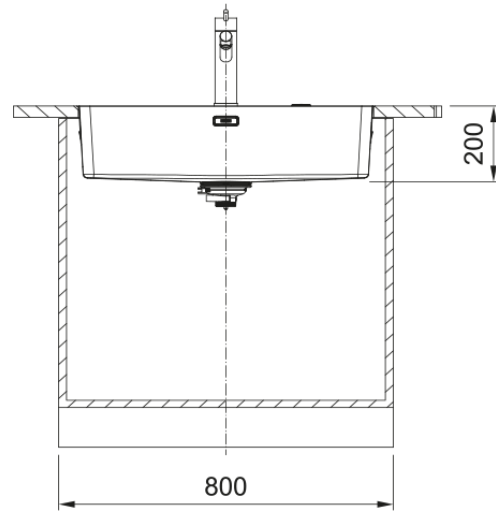

# MYX 210-70 3 1/2" I PWIWOFC | 127.0603.546

MYX 210-70 700x400x200mm, stainless steel brushed, integrated waste hole 3 1/2" with round drain cover recess, with waste kit, with round drainer Cover, with overflow, no tap hole, packed in single box.

## möödud

Väline: paremalt vasakule	712.0
Väline suurus: eest taha	412.0
Kauss 1: paremalt vasakule	700.0
Kauss 1 suurus: eest taha	400.0
Kauss 1: sügavus	200.0

## paigaldusviis

Minimaalne kapi suurus	80 cm
------------------------	-------